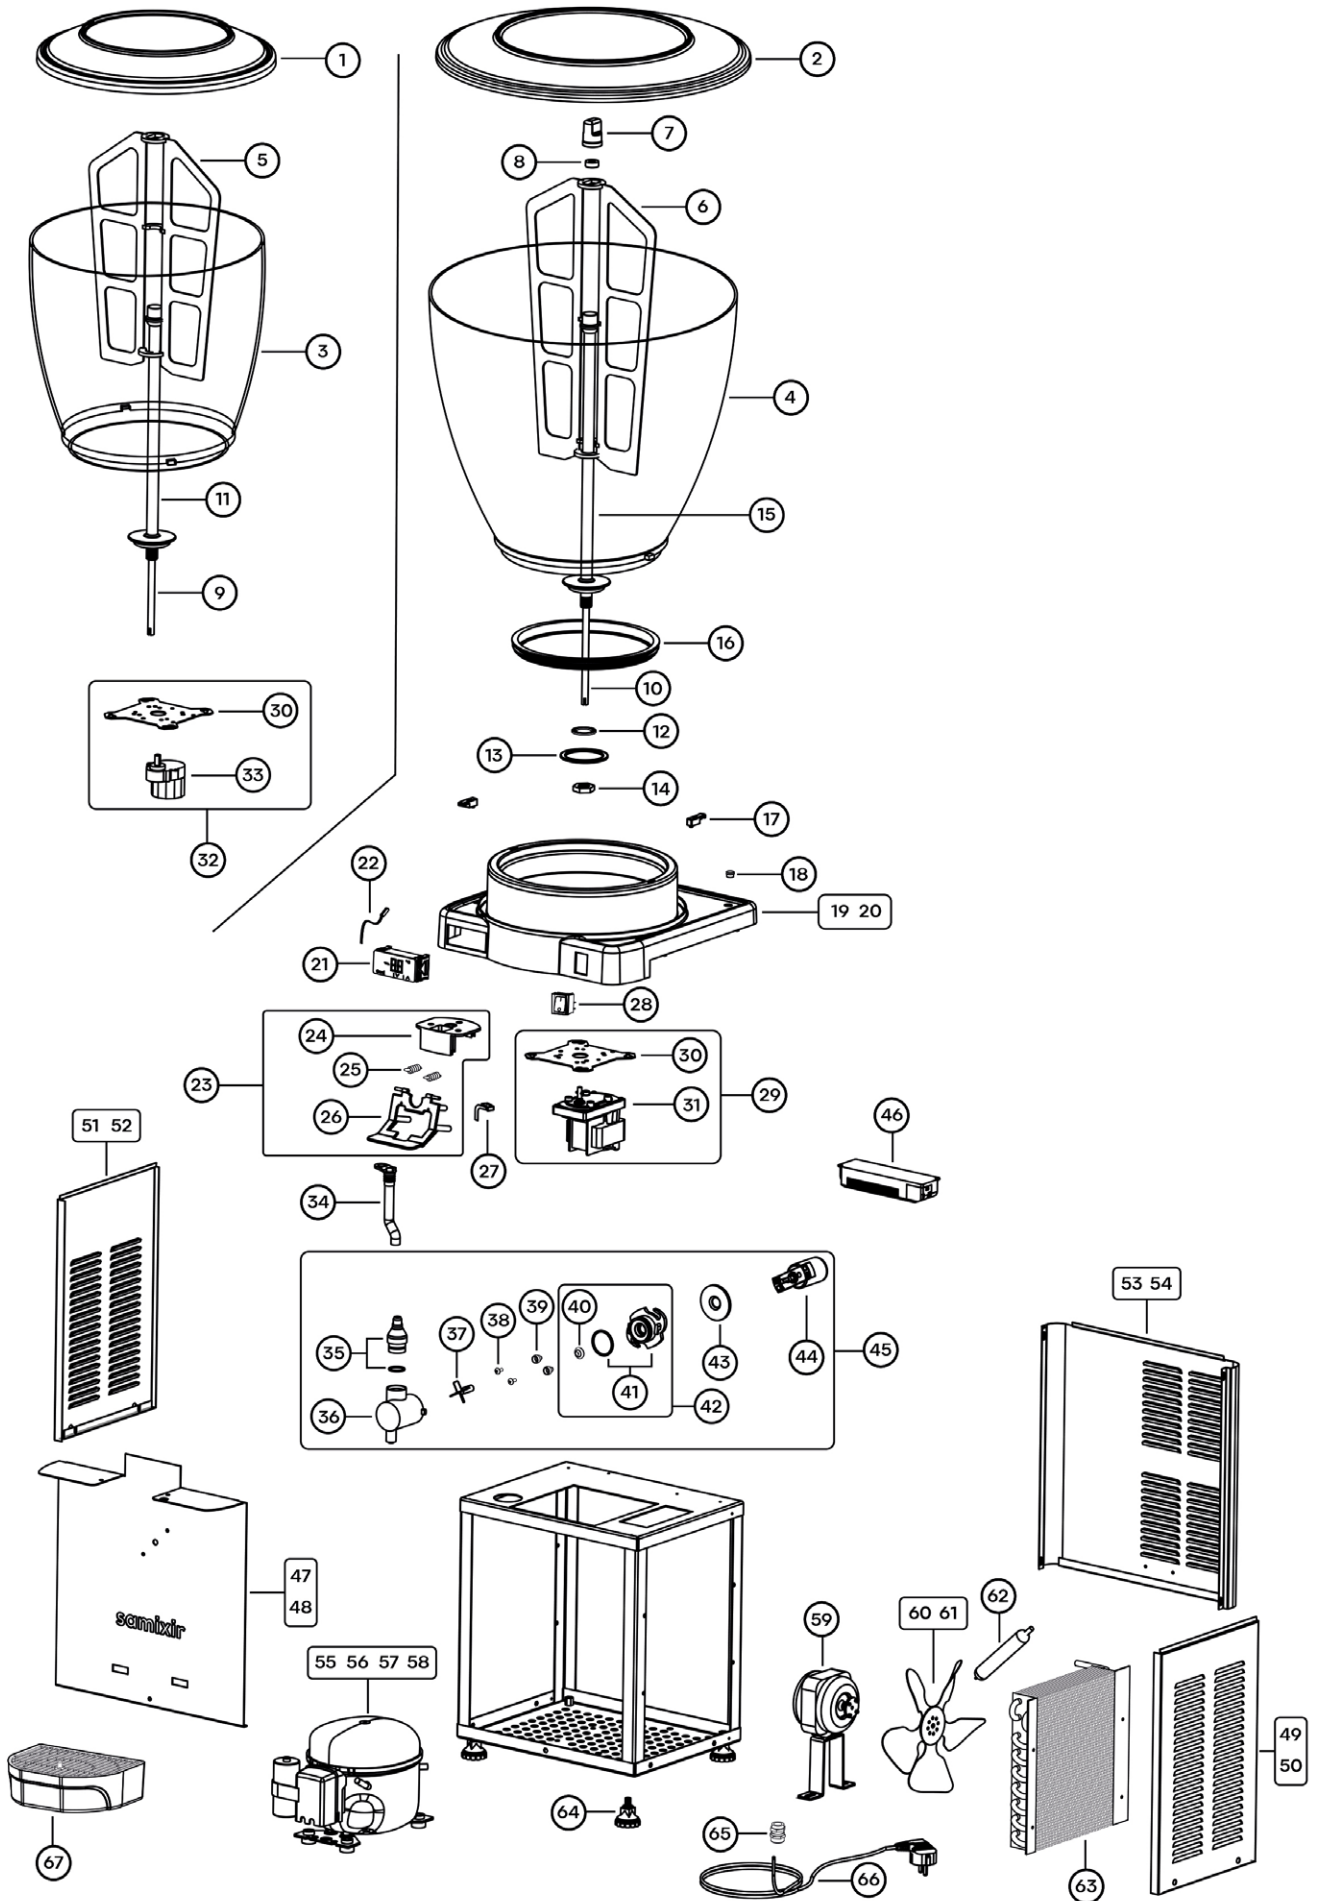

KAM 22 / KAM 40 Exploded Parts Picture

KAM 22 / KAM 40 Spare Part List

PIC. NO	STOCK CODE	PART NAME	UNIT PRICE
1	YM-0038	22 L PANORAMIC MIXER BOWL COVER	14,00 EUR
2	YM-0071	40 L PANORAMIC MIXER BOWL COVER	17,00 EUR
3	YM-0033	22 L PANORAMIC BOWL	35,00 EUR
4	YM-0066	40 L PANORAMIC BOWL	57,00 EUR
5	YM-1698	22 L PANORAMIC MIXER STAINLESS PALET	50,00 EUR
6	YM-1561	40 L PANORAMIC MIXER STAINLESS PALET	60,00 EUR
7	YM-0328	PALET CLUTCH SHAFT TOPKNOT ABS	4,00 EUR
8	YM-0306	FACE SEAL (9x19x7) NBR SUPTEX	3,00 EUR
9	YM-1696	22 L PANORAMIC MIXER SHAFT Ø9 401MM 303 STAINLESS	16,00 EUR
10	YM-1662	40 L PANORAMIC MIXER SHAFT Ø9	18,00 EUR
11	YM-1699	22 L PANORAMIC MIXER SHAFT PIPE SET	50,00 EUR
12	YM-1689	BIEN MARI SMALL GASKET SILICON	3,00 EUR
13	YM-1661	PANORAMIC MIXER SHAFT PIPE BOTTOM PART GASKET (STRAIGHT)	4,00 EUR
14	YM-1666	PANORAMIC SHAFT PIPE NUT	4,00 EUR
15	YM-0098	40 L PANORAMIC MIXER SHAFT PIPE SET	60,00 EUR
16	YM-0128	22/40 L PANORAMIC BOWL GASKET	7,00 EUR
17	YM-0246	22/40 L PANORAMIC BOWL FASTNER	1,00 EUR
18	YM-0409	CLASSICAL/PANORAMIC TABLE SCREW TAP	1,00 EUR
19	YM-0145	KAM 22 L MIXER ELECTRONIC TABLE SET	105,00 EUR
20	YM-0147	KAM 40 L MIXER ELECTRONIC TABLE SET	140,00 EUR
21	YM-0116	ELECTRONIC THERMOSTAT	35,00 EUR
22	YM-0573	PROB ELECTRONIC THERMOSTAT PROBE	7,00 EUR
23	YM-0584	KAM TAP SET	11,00 EUR
24	YM-0255	PANORAMIC TAP BODY	3,00 EUR
25	YM-0198	CLASSICAL/PANORAMIC TAP SPRING (1 PCS)	1,00 EUR
26	YM-0585	KAM TAP HANDLE	5,00 EUR
27	YM-0586	KAM SWITCH	6,00 EUR
28	YM-0502	ON OFF SWITCH LIGHTENED WITH HOOD	4,00 EUR
29	YM-0478	33 RPM SHAFT MOTOR SET	105,00 EUR
30	YM-0425	PANORAMIC MOTOR SHEET	5,00 EUR
31	YM-1707	30 RPM SHAFT MOTOR CASE	100,00 EUR
32	YM-1230	PANORAMIC SHAFT MOTOR SET 30 RPM MECHTEX	55,00 EUR
33	YM-0119	PINNED MIXER MOTOR 30 RPM MECHTEX	50,00 EUR
34	YM-0217	KAM TAP HOSE	5,00 EUR
35	YM-0591	KAM FOAM TANK SIDEBURN QUICK CONNECTION	11,00 EUR
36	YM-0592	KAM FOAMING TANK	11,00 EUR
37	YM-0593	KAM FOAMING PROPELLER	3,50 EUR
38	YM-0533	KAM FOAMING LOCKER PIN SCREW 3,9X22 MM	0,50 EUR
39	YM-0594	KAM LOCKING PIN AND SCREW	2,50 EUR
40	YM-0743	KAM FOAMING MOTOR GASKET	2,00 EUR
41	YM-0595	KAM FOAMING BOWL CONNECTION PART	16,00 EUR
42	YM-1334	KAM FOAMING RESERVOIR CONNECTOR APARAT SET	18,00 EUR
43	YM-0924	KAM TAPE SUPPORT PART	2,00 EUR
44	YM-0596	FOAMING MOTOR + CONNECTION PART	60,00 EUR
45	YM-0521	KAM FOAMING MOTOR SET	108,50 EUR
46	YM-0537	KAM 60W DC 24V 2,5A ADAPTER	27,00 EUR
47	YM-0740	KAM FRONT COVER WHITE	23,00 EUR
48	YM-0587	KAM FRONT COVER INOX	28,00 EUR
49	YM-0742	KAM LEFT COVER WHITE	19,00 EUR
50	YM-0589	KAM LEFT COVER INOX	25,00 EUR
51	YM-0741	KAM RIGHT COVER WHITE	19,00 EUR
52	YM-0588	KAM RIGHT COVER INOX	25,00 EUR
53	YM-0744	KAM BACK COVER WHITE	19,00 EUR
54	YM-0590	KAM BACK COVER INOX	25,00 EUR
55	YM-1383	PANORAMIC 22 L COMPRESSOR R134	100,00 EUR
56	YM-1384	PANORAMIC 22 L COMPRESSOR R290	100,00 EUR
57	YM-1385	PANORAMIC 40 L COMPRESSOR R134	130,00 EUR
58	YM-1398	PANORAMIC 40 L COMPRESSOR R290	130,00 EUR
59	YM-0902	FAN MOTOR 7W	26,00 EUR
60	YM-0028	22 L 20 CM 28 DEGREE FAN BLADE 22 L	4,00 EUR
61	YM-0029	40 L 20 CM 34 DEGREE FAN BLADE 40 L	4,00 EUR
62	YM-0543	15 GR DRIER	3,00 EUR
63	YM-0254	PANORAMIC 22/40 L CONDENSER	70,00 EUR
64	YM-0102	MACHINE SET NYLON	2,00 EUR
65	YM-0142	CABLE GLANDS PG7	2,00 EUR
66	YM-0123	PLUG CABLE 3X0,75 MM 2 M	6,00 EUR
67	YM-0702	DRIP TRAY SET NEW MODEL	9,50 EUR