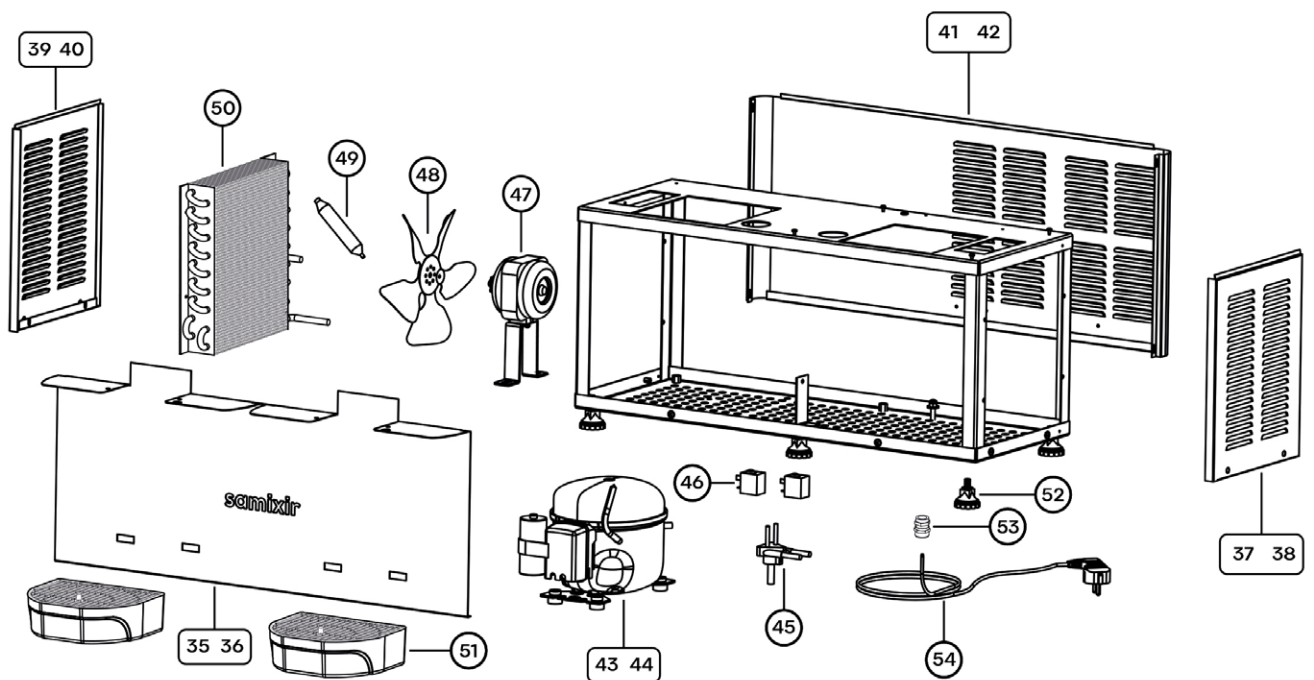

Panoramic 22 Twin Exploded Parts Picture

Panoramic 22 Twin Spare Part List

PIC. NO	STOCK CODE	PART NAME	UNIT PRICE
1	YM-0038	22 L PANORAMIC MIXER BOWL COVER	14,00 EUR
2	YM-0572	22 L PANORAMIC SPRAY BOWL COVER	19,00 EUR
3	YM-0033	22 L PANORAMIC BOWL	35,00 EUR
4	YM-0128	22/40 L PANORAMIC BOWL GASKET	7,00 EUR
5	YM-0251	22/40 L PANORAMIC MIXING PALETTE	9,50 EUR
6	YM-0674	PANORAMIC MIXER PALLETE SHAFT SET	4,00 EUR
7	YM-0246	22/40 L PANORAMIC BOWL FASTNER	1,00 EUR
8	YM-0409	CLASSICAL/PANORAMIC TABLE SCREW TAP	1,00 EUR
9	YM-0031	22 L SPRAY PIPE	7,00 EUR
10	YM-1587	SPRAY HAT NUT	3,00 EUR
11	YM-0244	PANORAMIC SPRAY HAT	9,50 EUR
12	YM-0260	PANORAMIC SCROLL PUMP BODY	6,00 EUR
13	YM-0481	SCROLL PUMP MAGNET	5,00 EUR
14	YM-0113	PUMP MAGNET WASHER	1,00 EUR
15	YM-0242	PANORAMIC SPRAY SHAFT SET	5,00 EUR
16	YM-1076	PANORAMIC 22 L MIXER ANALOG TABLE SET	105,00 EUR
17	YM-1008	PANORAMIC 22 L SPRAY ANALOG TABLE SET	105,00 EUR
18	YM-0202	ANALOG THERMOSTAT	8,00 EUR
19	YM-0506	ANALOG THERMOSTAT STICKER	1,00 EUR
20	YM-0421	THERMOSTAT BUTTON	2,00 EUR
21	YM-0219	22/40 L PANORAMIC TAP HOSE	3,00 EUR
22	YM-0257	22/40 L PANORAMIC TAP SET	11,00 EUR
23	YM-0255	PANORAMIC TAP BODY	3,00 EUR
24	YM-0198	CLASSICAL/PANORAMIC TAP SPRING (1 PCS)	1,00 EUR
25	YM-0220	CLASSICAL/PANORAMIC TAP HANDLE	5,00 EUR
26	YM-0717	PANORAMIC 22 TWIN 1-0 WIDE SWITCH	4,00 EUR
27	YM-0502	ON OFF WIDE ILLUMINATED SWITCH	4,00 EUR
28	YM-1232	PANORAMIC MIXING MOTOR SET 30 RPM	60,00 EUR
29	YM-0675	PANORAMIC MIXER MOTOR MAGNET SET	10,00 EUR
30	YM-1080	PANORAMIC MIXER MOTOR 30 RPM	50,00 EUR
31	YM-0243	PANORAMIC SPRAY MOTOR SET	45,00 EUR
32	YM-0511	SPRAY MOTOR MAGNET	5,00 EUR
33	YM-0425	PANORAMIC MOTOR PLATE	5,00 EUR
34	YM-0274	SPRAY MOTOR WITH BEARING	37,00 EUR
35	YM-0723	PANORAMIC TWIN FRONT COVER YELLOW	19,00 EUR
36	YM-0724	PANORAMIC TWIN FRONT COVER BLACK	19,00 EUR
37	YM-1387	PANORAMIC TWIN 22 LEFT COVER YELLOW	14,00 EUR
38	YM-1389	PANORAMIC TWIN 22 LEFT COVER BLACK	14,00 EUR
39	YM-1386	PANORAMIC TWIN 22 RIGHT COVER YELLOW	14,00 EUR
40	YM-1388	PANORAMIC TWIN 22 RIGHT COVER BLACK	14,00 EUR
41	YM-0727	PANORAMIC TWIN BACK COVER YELLOW	19,00 EUR
42	YM-0728	PANORAMIC TWIN BACK COVER BLACK	19,00 EUR
43	YM-1399	PANORAMIC TWIN 22 COMPRESSOR R134	130,00 EUR
44	YM-1400	PANORAMIC TWIN 22 COMPRESSOR R290	130,00 EUR
45	YM-0349	SOLENOID BODY 1 INPUT 2 OUTPUT	60,00 EUR
46	YM-0611	SOLENOID COIL (1 PCS)	15,00 EUR
47	YM-0902	FAN MOTOR 7W	26,00 EUR
48	YM-0029	20 CM 34 DEGREE FAN BLADE	4,00 EUR
49	YM-0543	15 GR DRIER	3,00 EUR
50	YM-0254	PANORAMIC 22/40 L CONDENSER	70,00 EUR
51	YM-0702	DRIP TRAY SET NEW MODEL	9,50 EUR
52	YM-0102	MACHINE FOOT NYLON6	2,00 EUR
53	YM-0143	CABLE GLANDS PG7	3,00 EUR
54	YM-0123	PLUG CABLE 3X0,75MM 2 M	6,00 EUR