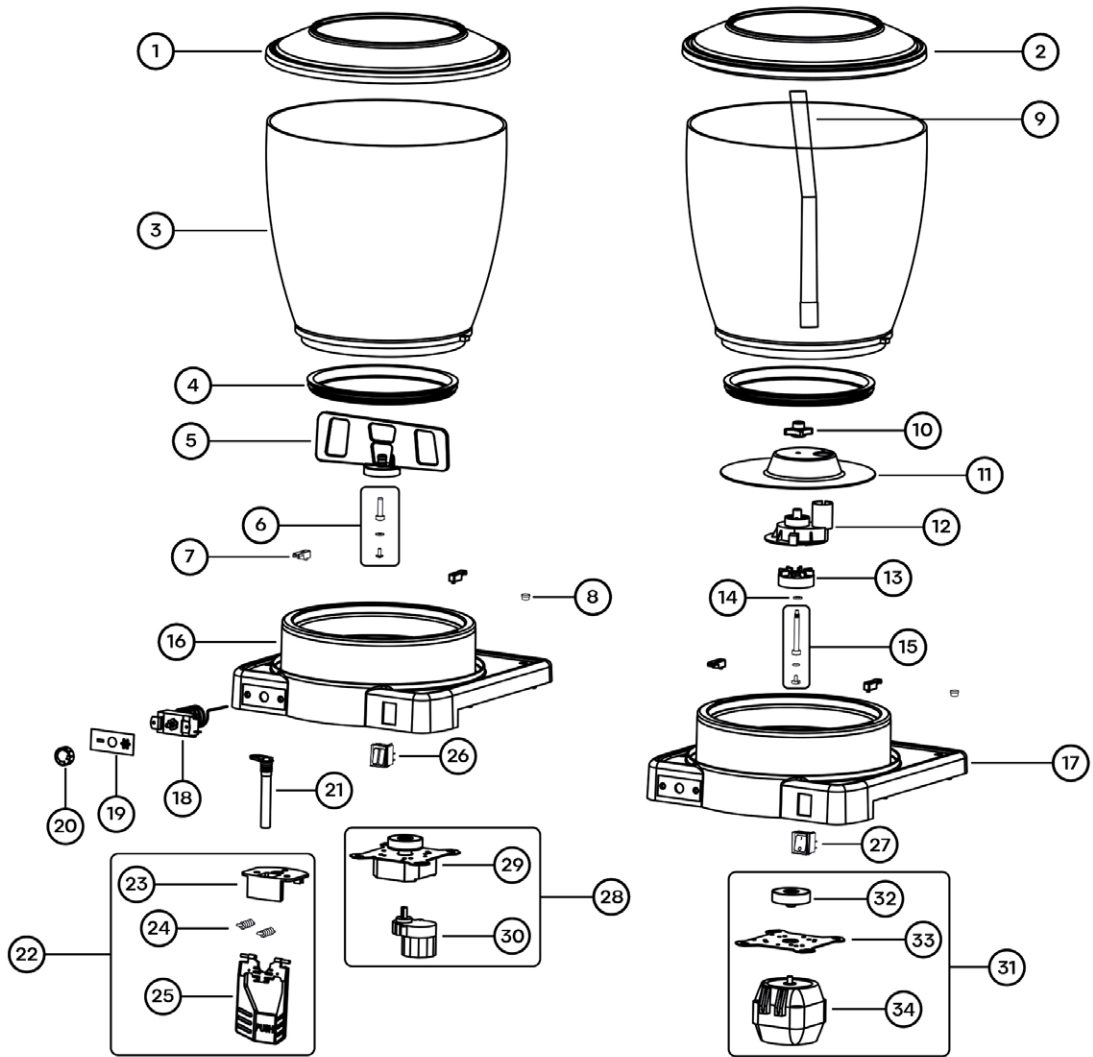

Panoramic 22 Twin Exploded Parts Picture

Panoramic 22 Twin Spare Part List

PIC. NO	STOCK CODE	PART NAME	UNIT PRICE
1	YM-0038	22 L PANORAMIC MIXER BOWL COVER	14,00 EUR
2	YM-0572	22 L PANORAMIC SPRAY BOWL COVER	19,00 EUR
3	YM-0033	22 L PANORAMIC BOWL	35,00 EUR
4	YM-0128	22/40 L PANORAMIC BOWL GASKET	7,00 EUR
5	YM-0251	22/40 L PANORAMIC MIXING PALETTE	9,50 EUR
6	YM-0674	PANORAMIC MIXER PALLETE SHAFT SET	4,00 EUR
7	YM-0246	22/40 L PANORAMIC BOWL FASTNER	1,00 EUR
8	YM-0409	CLASSICAL/PANORAMIC TABLE SCREW TAP	1,00 EUR
9	YM-0031	22 L SPRAY PIPE	7,00 EUR
10	YM-1587	SPRAY HAT NUT	3,00 EUR
11	YM-0244	PANORAMIC SPRAY HAT	9,50 EUR
12	YM-0260	PANORAMIC SCROLL PUMP BODY	6,00 EUR
13	YM-0481	SCROLL PUMP MAGNET	5,00 EUR
14	YM-0113	PUMP MAGNET WASHER	1,00 EUR
15	YM-0242	PANORAMIC SPRAY SHAFT SET	5,00 EUR
16	YM-1076	PANORAMIC 22 L MIXER ANALOG TABLE SET	105,00 EUR
17	YM-1008	PANORAMIC 22 L SPRAY ANALOG TABLE SET	105,00 EUR
18	YM-0202	ANALOG THERMOSTAT	8,00 EUR
19	YM-0506	ANALOG THERMOSTAT STICKER	1,00 EUR
20	YM-0421	THERMOSTAT BUTTON	2,00 EUR
21	YM-0219	22/40 L PANORAMIC TAP HOSE	3,00 EUR
22	YM-0257	22/40 L PANORAMIC TAP SET	11,00 EUR
23	YM-0255	PANORAMIC TAP BODY	3,00 EUR
24	YM-0198	CLASSICAL/PANORAMIC TAP SPRING (1 PCS)	1,00 EUR
25	YM-0220	CLASSICAL/PANORAMIC TAP HANDLE	5,00 EUR
26	YM-0717	PANORAMIC 22 TWIN 1-0 WIDE SWITCH	4,00 EUR
27	YM-0502	ON OFF WIDE ILLUMINATED SWITCH	4,00 EUR
28	YM-1232	PANORAMIC MIXING MOTOR SET 30 RPM	60,00 EUR
29	YM-0675	PANORAMIC MIXER MOTOR MAGNET SET	10,00 EUR
30	YM-1080	PANORAMIC MIXER MOTOR 30 RPM	50,00 EUR
31	YM-0243	PANORAMIC SPRAY MOTOR SET	45,00 EUR
32	YM-0511	SPRAY MOTOR MAGNET	5,00 EUR
33	YM-0425	PANORAMIC MOTOR PLATE	5,00 EUR
34	YM-0274	SPRAY MOTOR WITH BEARING	37,00 EUR
35	YM-0723	PANORAMIC TWIN FRONT COVER YELLOW	19,00 EUR
36	YM-0724	PANORAMIC TWIN FRONT COVER BLACK	19,00 EUR
37	YM-1387	PANORAMIC TWIN 22 LEFT COVER YELLOW	14,00 EUR
38	YM-1389	PANORAMIC TWIN 22 LEFT COVER BLACK	14,00 EUR
39	YM-1386	PANORAMIC TWIN 22 RIGHT COVER YELLOW	14,00 EUR
40	YM-1388	PANORAMIC TWIN 22 RIGHT COVER BLACK	14,00 EUR
41	YM-0727	PANORAMIC TWIN BACK COVER YELLOW	19,00 EUR
42	YM-0728	PANORAMIC TWIN BACK COVER BLACK	19,00 EUR
43	YM-1399	PANORAMIC TWIN 22 COMPRESSOR R134	130,00 EUR
44	YM-1400	PANORAMIC TWIN 22 COMPRESSOR R290	130,00 EUR
45	YM-0349	SOLENOID BODY 1 INPUT 2 OUTPUT	60,00 EUR
46	YM-0611	SOLENOID COIL (1 PCS)	15,00 EUR
47	YM-0902	FAN MOTOR 7W	26,00 EUR
48	YM-0029	20 CM 34 DEGREE FAN BLADE	4,00 EUR
49	YM-0543	15 GR DRIER	3,00 EUR
50	YM-0254	PANORAMIC 22/40 L CONDENSER	70,00 EUR
51	YM-0702	DRIP TRAY SET NEW MODEL	9,50 EUR
52	YM-0102	MACHINE FOOT NYLON6	2,00 EUR
53	YM-0143	CABLE GLANDS PG7	3,00 EUR
54	YM-0123	PLUG CABLE 3X0,75MM 2 M	6,00 EUR