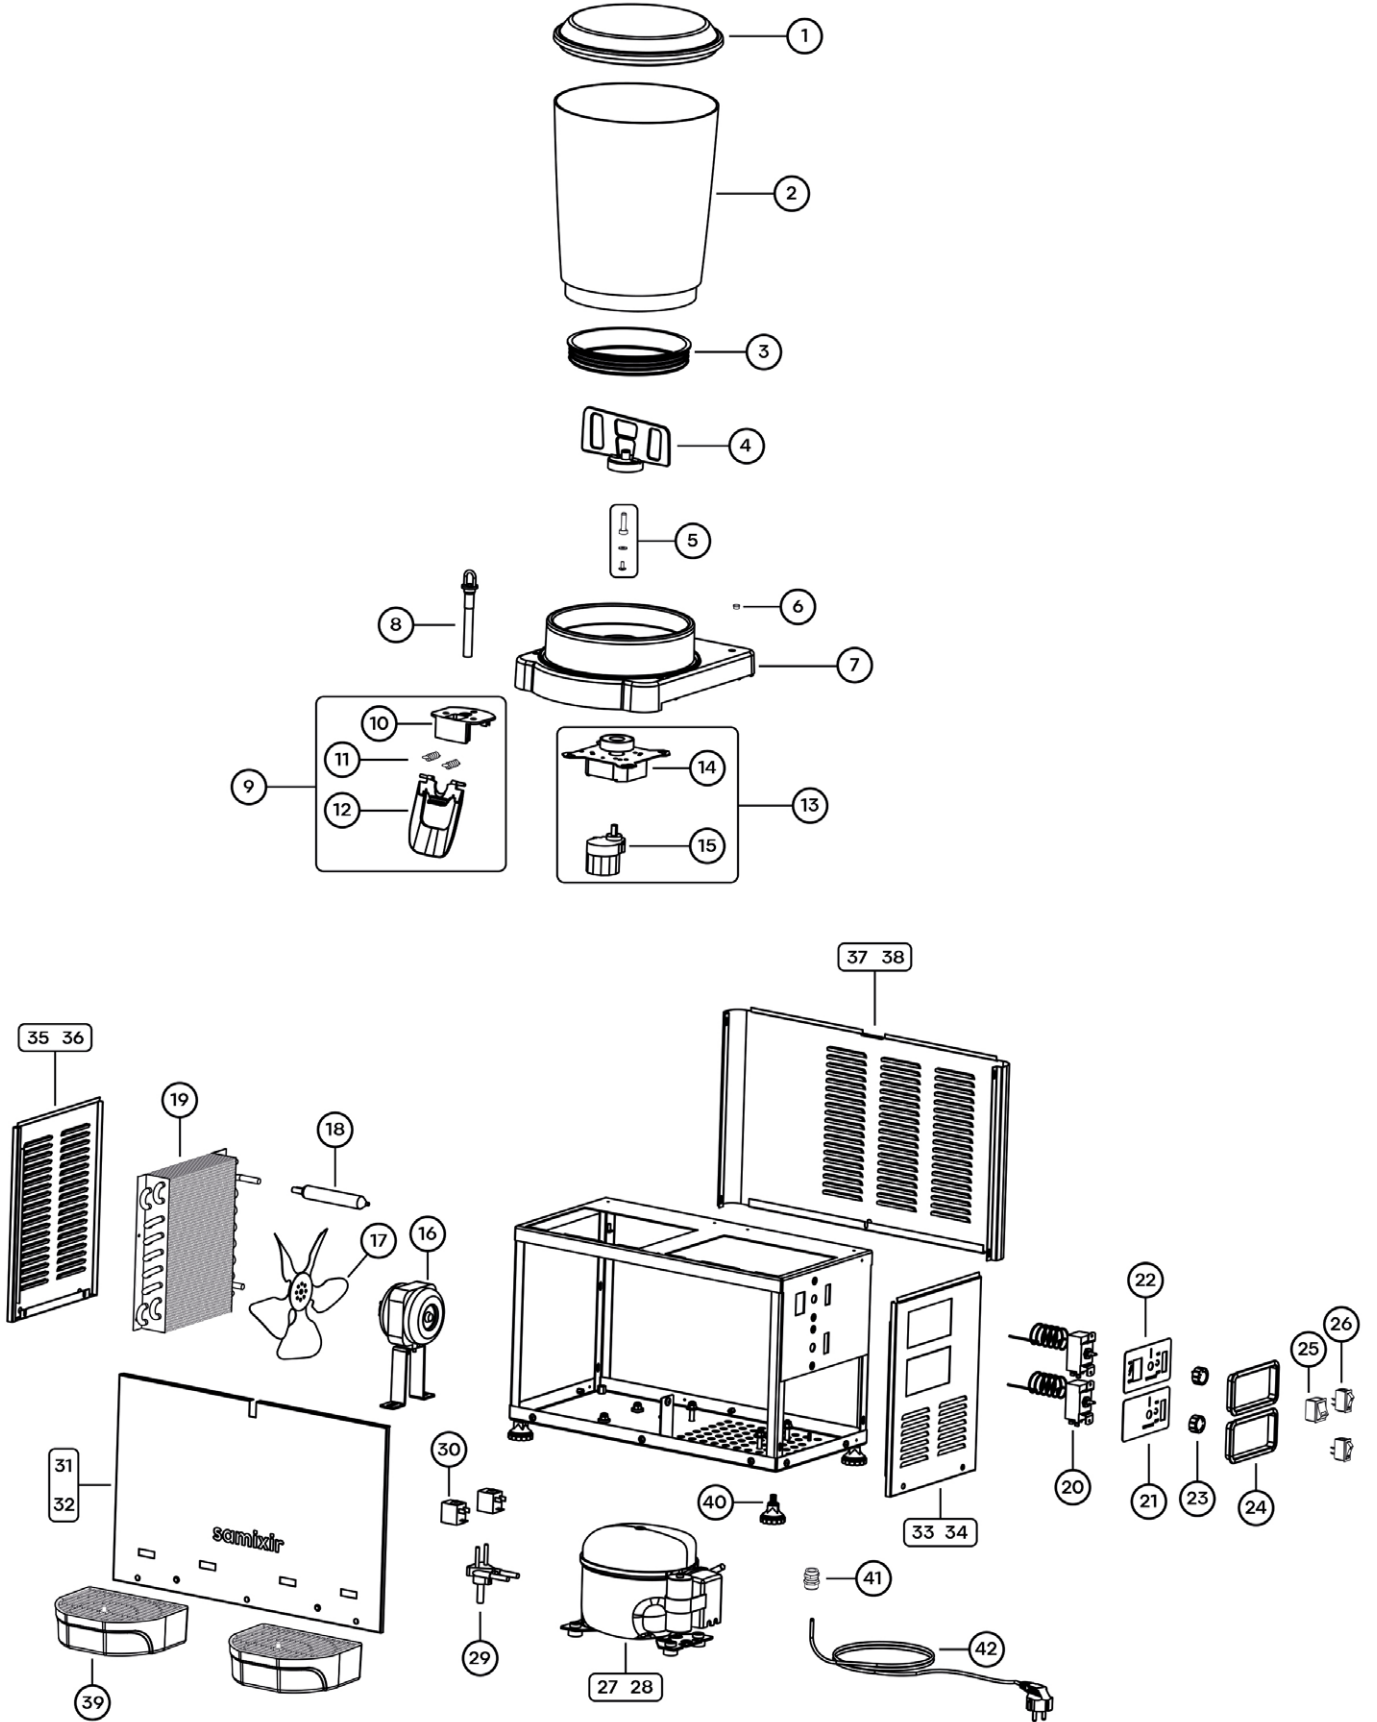

Panoramik 10 Twin Analog Patlamış Parça Görseli

Panoramik 10 Twin Analog Yedek Parça Listesi

RESİM NO	STOK KODU	PARÇA ADI	BİRİM FİYAT
1	YM-0667	PANORAMİK 10 L HAZNE KAPAĞI ŞEFFAF	12,00 EUR
2	YM-0664	PANORAMİK 10 L HAZNE	30,00 EUR
3	YM-0669	PANORAMİK 10 L HAZNE CONTASI	7,00 EUR
4	YM-0673	PANORAMİK 10 L KARIŞTIRICI PALET	9,50 EUR
5	YM-0674	PANORAMİK KARIŞTIRICI PALET MİLİ TAKIM	4,00 EUR
6	YM-0678	PANORAMİK 10 L TABLA VİDA TAPASI	1,00 EUR
7	YM-0677	PANORAMİK 10 L KARIŞTIRICILI ANALOG TABLA TAKIM	90,00 EUR
8	YM-0670	PANORAMİK 10 L MUSLUK HORTUMU	3,00 EUR
9	YM-0671	PANORAMİK 10 L MUSLUK TAKIMI	11,00 EUR
10	YM-0255	PANORAMİK MUSLUK GÖVDE	3,00 EUR
11	YM-0198	KLASİK/PANORAMİK MUSLUK YAYI (1 ADET)	1,00 EUR
12	YM-0672	PANORAMİK 10 L MUSLUK KOLU	5,00 EUR
13	YM-1232	PANORAMİK KARIŞTIRMA MOTORU TAKIM 30 RPM MECHTEX	60,00 EUR
14	YM-0675	PANORAMİK KARIŞTIRICI MOTOR MIKNATIS TAKIMI	10,00 EUR
15	YM-1080	PANORAMİK KARIŞTIRMA MOTORU 30 RPM MECHTEX	50,00 EUR
16	YM-0902	FAN MOTORU 7W	26,00 EUR
17	YM-0029	20 CM 34 DERECE FAN KANADI (40 L - MM44 - MMM30)	4,00 EUR
18	YM-0543	15 GR DRYER	3,00 EUR
19	YM-0834	PANORAMİK 10 TWIN/TRIPLE KONDENSER	80,00 EUR
20	YM-0202	ANALOG TERMOSTAT	8,00 EUR
21	YM-0845	10 TWIN/TRIPLE KARIŞTIRICI ANAHTAR ETİKETİ	2,00 EUR
22	YM-0901	10 TWIN/TRIPLE ANA ANAHTAR ETİKETİ	2,00 EUR
23	YM-0421	TERMOSTAT DÜĞMESİ	2,00 EUR
24	YM-0693	PANORAMİK 10 L ANAHTAR ÇERÇEVESİ	3,00 EUR
25	YM-0126	1-0 GENİŞ NOKTA IŞIKLI ANAHTAR (ANEL)	3,00 EUR
26	YM-0412	ON OFF TEKLİ IŞIKSIZ ANAHTAR (BOLTEK)	3,00 EUR
27	YM-0115	PANORAMİK 10 TWIN KOMPRESÖR R134	130,00 EUR
28	YM-1376	PANORAMİK 10 TWIN KOMPRESÖR R290	130,00 EUR
29	YM-0910	SELENOİD VALF 1 GİRİŞ 2 ÇIKIŞ	60,00 EUR
30	YM-0611	SELENOİD BOBİNİ (CEME)(1 ADET)	15,00 EUR
31	YM-0661	PANORAMİK 10 TWIN ÖN KAPAK SARI	17,00 EUR
32	YM-0714	PANORAMİK 10 TWIN ÖN KAPAK SİYAH	17,00 EUR
33	YM-0695	PANORAMİK 10 TWIN SOL KAPAK SARI	13,00 EUR
34	YM-0737	PANORAMİK 10 TWIN SOL KAPAK SİYAH	13,00 EUR
35	YM-1393	PANORAMİK 10 TWIN SAĞ KAPAK SARI	13,00 EUR
36	YM-1395	PANORAMİK 10 TWIN SAĞ KAPAK SİYAH	13,00 EUR
37	YM-0712	PANORAMİK 10 TWIN ARKA KAPAK SARI	17,00 EUR
38	YM-0739	PANORAMİK 10 TWIN ARKA KAPAK SİYAH	17,00 EUR
39	YM-0702	DAMLALIK KOMPLE YENİ MODEL	9,50 EUR
40	YM-0102	MAKİNE AYAK NYLON6	2,00 EUR
41	YM-0142	KABLO RAKORU PG7	2,00 EUR
42	YM-0123	FİŞLİ KABLO EU 3X0,75MM 2 M	6,00 EUR