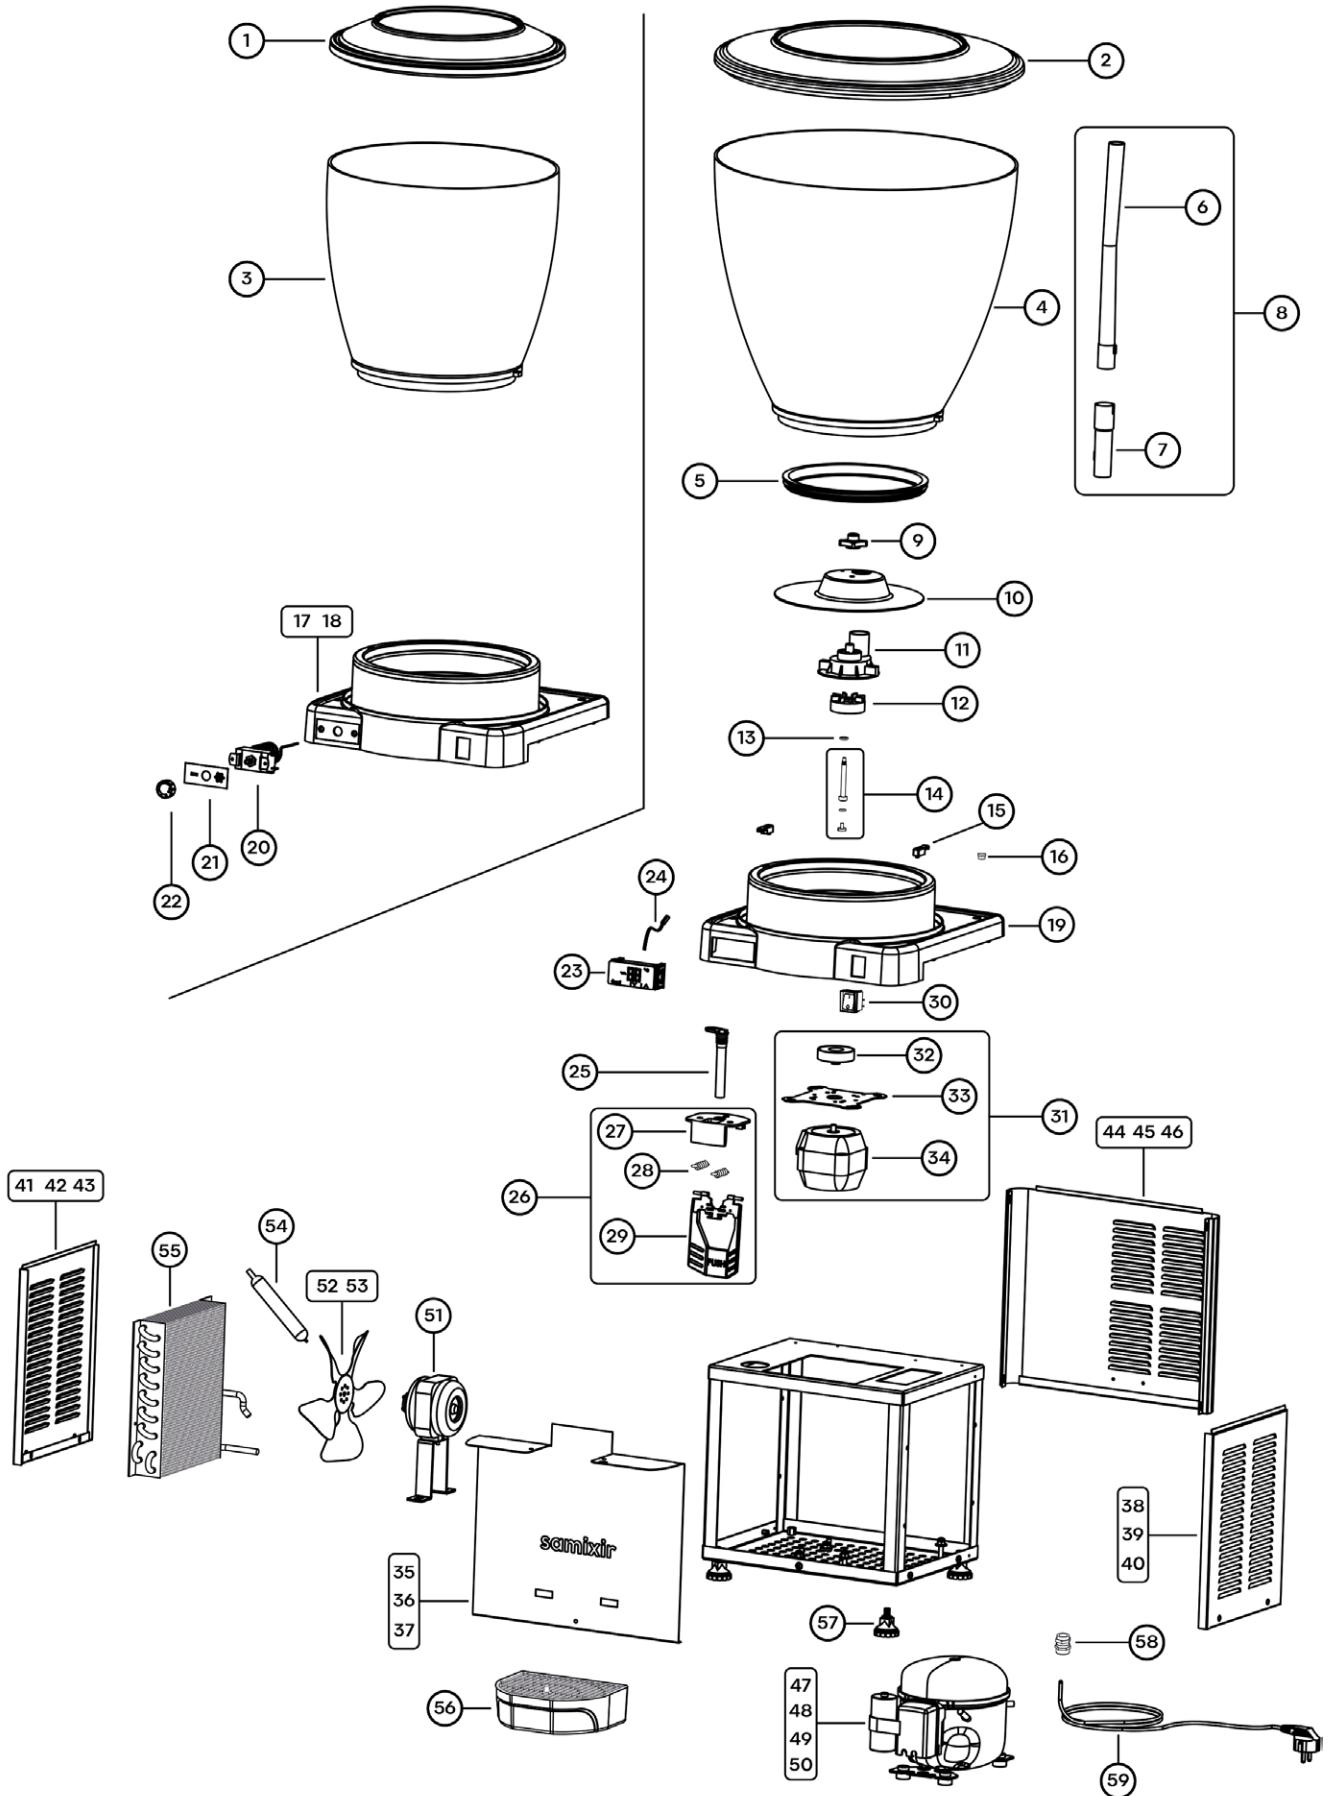

S22 Analog - Dijital / S40 Analog - Dijital Patlamış Parça Görseli

S22 Analog - Dijital / S40 Analog - Dijital Yedek Parça Listesi

RESİM NO	STOK KODU	PARÇA ADI	BİRİM FİYAT
1	YM-0572	PANORAMİK 22 L FİSKİYELİ MODEL HAZNE KAPAĞI	19,00 EUR
2	YM-0070	PANORAMİK 40 L FİSKİYELİ MODEL HAZNE KAPAĞI	25,00 EUR
3	YM-0033	PANORAMİK 22 L HAZNE	35,00 EUR
4	YM-0066	PANORAMİK 40 L HAZNE	57,00 EUR
5	YM-0128	PANORAMİK 22/40 L HAZNE CONTASI	7,00 EUR
6	YM-0031	PANORAMİK 22 L FİSKİYE BORUSU	7,00 EUR
7	YM-0063	PANORAMİK 40 L FİSKİYE BORU EK PARÇA	3,00 EUR
8	YM-0065	PANORAMİK 40 L FİSKİYE BORUSU TAKIM	10,00 EUR
9	YM-1587	FİSKİYE ŞAPKASI KELEBEK SOMUNU	3,00 EUR
10	YM-0244	PANORAMİK FİSKİYE ŞAPKASI	9,50 EUR
11	YM-0260	PANORAMİK SALLYANGOZ POMPA GÖVDESİ	6,00 EUR
12	YM-0481	SALLYANGOZ POMPA MIKNATISI	5,00 EUR
13	YM-0113	POMPA MIKNATIS PULU	1,00 EUR
14	YM-0242	PANORAMİK FİSKİYE MIKNATIS MİLİ TAKIM	5,00 EUR
15	YM-0246	PANORAMİK 22/40 L HAZNE KİLİTLEME TIRNAĞI	1,00 EUR
16	YM-0409	KLASİK/PANORAMİK TABLA VİDA TAPASI	1,00 EUR
17	YM-0229	PANORAMİK 22 L FİSKİYELİ ANALOG TABLA TAKIM	105,00 EUR
18	YM-0230	PANORAMİK 22 L FİSKİYELİ DİJİTAL TABLA TAKIM	105,00 EUR
19	YM-0234	PANORAMİK 40 L FİSKİYELİ DİJİTAL TABLA TAKIM	140,00 EUR
20	YM-0202	ANALOG TERMOSTAT	8,00 EUR
21	YM-0506	ANALOG TERMOSTAT ETİKETİ	1,00 EUR
22	YM-0421	TERMOSTAT DÜĞMESİ	2,00 EUR
23	YM-0116	EVCO DİJİTAL TERMOSTAT	35,00 EUR
24	YM-0573	DİJİTAL TERMOSTAT PROB	7,00 EUR
25	YM-0219	PANORAMİK 22/40 L MUSLUK HORTUMU	3,00 EUR
26	YM-0257	PANORAMİK 22/40 L MUSLUK TAKIMI	11,00 EUR
27	YM-0255	PANORAMİK MUSLUK GÖVDE	3,00 EUR
28	YM-0198	KLASİK/PANORAMİK MUSLUK YAYI (1 ADET)	1,00 EUR
29	YM-0220	KLASİK/PANORAMİK MUSLUK KOLU	5,00 EUR
30	YM-0502	ON OFF IŞIKLI ANAHTAR KÖRÜKLÜ	4,00 EUR
31	YM-0243	PANORAMİK FİSKİYE MOTOR TAKIMI	45,00 EUR
32	YM-0511	FİSKİYE MOTOR MIKNATISI	5,00 EUR
33	YM-0425	PANORAMİK MOTOR SACI	5,00 EUR
34	YM-0274	RULMANLI FİSKİYE MOTORU 10/36W	37,00 EUR
35	YM-0576	PANORAMİK 22/40 L ÖN KAPAK SARI	14,00 EUR
36	YM-0729	PANORAMİK 22/40 L ÖN KAPAK SİYAH	14,00 EUR
37	YM-0575	PANORAMİK 22/40 L ÖN KAPAK INOX	25,00 EUR
38	YM-0580	PANORAMİK 22/40 L SOL KAPAK SARI	14,00 EUR
39	YM-0726	PANORAMİK 22/40 L SOL KAPAK SİYAH	14,00 EUR
40	YM-0579	PANORAMİK 22/40 L SOL KAPAK INOX	25,00 EUR
41	YM-0578	PANORAMİK 22/40 L SAĞ KAPAK SARI	14,00 EUR
42	YM-0725	PANORAMİK 22/40 L SAĞ KAPAK SİYAH	14,00 EUR
43	YM-0577	PANORAMİK 22/40 L SAĞ KAPAK INOX	25,00 EUR
44	YM-0582	PANORAMİK 22/40 L ARKA KAPAK SARI	14,00 EUR
45	YM-0730	PANORAMİK 22/40 L ARKA KAPAK SİYAH	14,00 EUR
46	YM-0581	PANORAMİK 22/40 L ARKA KAPAK INOX	25,00 EUR
47	YM-1383	PANORAMİK 22 L KOMPRESÖR R134	100,00 EUR
48	YM-1384	PANORAMİK 22 L KOMPRESÖR R290	100,00 EUR
49	YM-1385	PANORAMİK 40 L KOMPRESÖR R134	130,00 EUR
50	YM-1398	PANORAMİK 40 L KOMPRESÖR R290	130,00 EUR
51	YM-0902	FAN MOTORU 7W	26,00 EUR
52	YM-0028	20 CM 28 DERECE FAN KANADI (22 L - MM20)	4,00 EUR
53	YM-0029	20 CM 34 DERECE FAN KANADI (40 L - MM44 - MMM30)	4,00 EUR
54	YM-0543	15 GR DRYER	3,00 EUR
55	YM-0254	PANORAMİK 22/40 L KONDENSER	70,00 EUR
56	YM-0702	DAMLALIK KOMPLE YENİ MODEL	9,50 EUR
57	YM-0102	MAKİNE AYAK NYLON6	2,00 EUR
58	YM-0142	KABLO RAKORU PG7	2,00 EUR
59	YM-0123	FİŞLİ KABLO EU 3X0,75MM 2 M	6,00 EUR