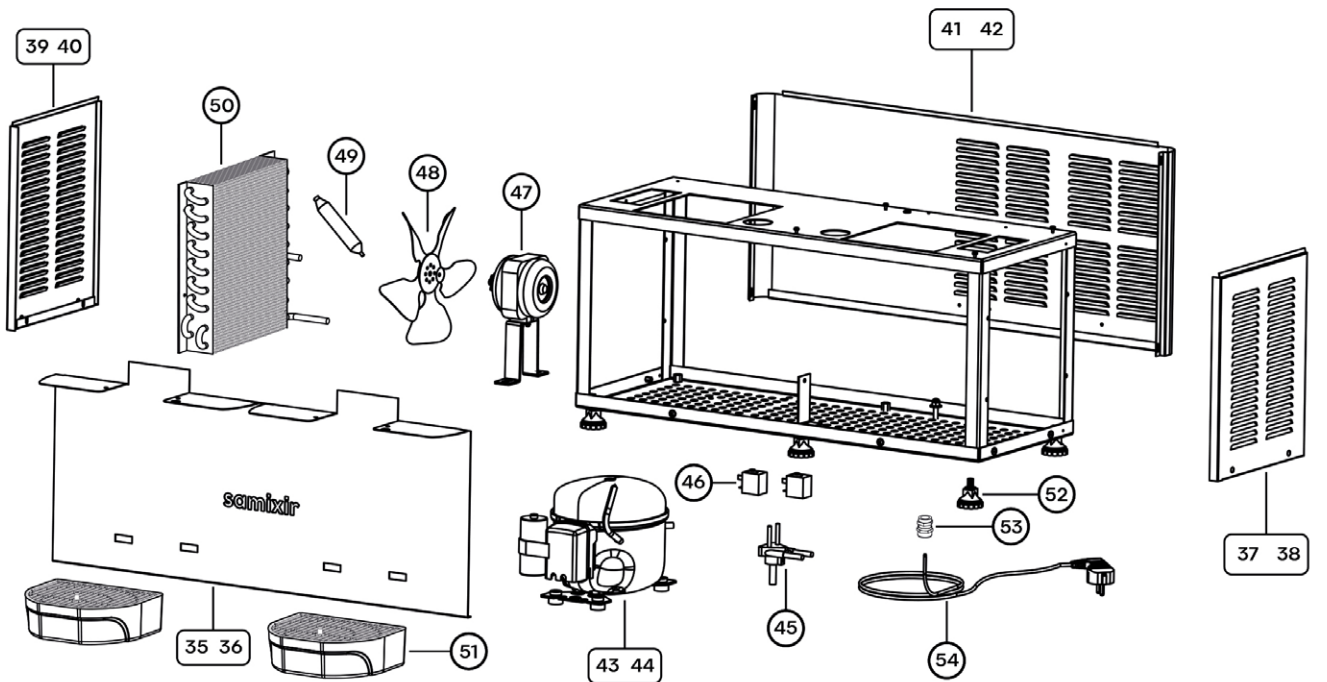

Panoramik 22 Twin Patlamış Parça Görseli

Panoramik 22 Twin Yedek Parça Listesi

RESİM NO	STOK KODU	PARÇA ADI	BİRİM FİYAT
1	YM-0038	PANORAMİK 22 L KARIŞTIRICILI MODEL HAZNE KAPAĞI	14,00 EUR
2	YM-0572	PANORAMİK 22 L FİSKİYELİ MODEL HAZNE KAPAĞI	19,00 EUR
3	YM-0033	PANORAMİK 22 L HAZNE	35,00 EUR
4	YM-0128	PANORAMİK 22/40 L HAZNE CONTASI	7,00 EUR
5	YM-0251	PANORAMİK 22/40 L KARIŞTIRICI PALET	9,50 EUR
6	YM-0674	PANORAMİK KARIŞTIRICI PALET MİLİ TAKIM	4,00 EUR
7	YM-0246	PANORAMİK 22/40 L HAZNE KİLİTLEME TIRNAĞI	1,00 EUR
8	YM-0409	KLASİK/PANORAMİK TABLA VİDA TAPASI	1,00 EUR
9	YM-0031	PANORAMİK 22 L FİSKİYE BORUSU	7,00 EUR
10	YM-1587	FİSKİYE ŞAPKASI KELEBEK SOMUNU	3,00 EUR
11	YM-0244	PANORAMİK FİSKİYE ŞAPKASI	9,50 EUR
12	YM-0260	PANORAMİK SALLYANGOZ POMPA GÖVDESİ	6,00 EUR
13	YM-0481	SALLYANGOZ POMPA MIKNATISI	5,00 EUR
14	YM-0113	POMPA MIKNATIS PULU	1,00 EUR
15	YM-0242	PANORAMİK FİSKİYE MIKNATIS MİLİ TAKIM	5,00 EUR
16	YM-1076	PANORAMİK 22 TWIN KARIŞTIRICILI ANALOG TABLA TAKIM	105,00 EUR
17	YM-1008	PANORAMİK 22 TWIN FİSKİYELİ ANALOG TABLA TAKIM	105,00 EUR
18	YM-0202	ANALOG TERMOSTAT	8,00 EUR
19	YM-0506	ANALOG TERMOSTAT ETİKETİ	1,00 EUR
20	YM-0421	TERMOSTAT DÜĞMESİ	2,00 EUR
21	YM-0219	PANORAMİK 22/40 L MUSLUK HORTUMU	3,00 EUR
22	YM-0257	PANORAMİK 22/40 L MUSLUK TAKIMI	11,00 EUR
23	YM-0255	PANORAMİK MUSLUK GÖVDE	3,00 EUR
24	YM-0198	KLASİK/PANORAMİK MUSLUK YAYI (1 ADET)	1,00 EUR
25	YM-0220	KLASİK/PANORAMİK MUSLUK KOLU	5,00 EUR
26	YM-0717	PANORAMİK 22 TWIN 1-0 İKİLİ ANAHTAR	4,00 EUR
27	YM-0502	ON OFF IŞIKLI ANAHTAR KÖRÜKLÜ	4,00 EUR
28	YM-1232	PANORAMİK KARIŞTIRMA MOTORU TAKIM 30 RPM MECHTEX	60,00 EUR
29	YM-0675	PANORAMİK KARIŞTIRICI MOTOR MIKNATIS TAKIMI	10,00 EUR
30	YM-1080	PANORAMİK KARIŞTIRMA MOTORU 30 RPM MECHTEX	50,00 EUR
31	YM-0243	PANORAMİK FİSKİYE MOTOR TAKIMI	45,00 EUR
32	YM-0511	FİSKİYE MOTOR MIKNATISI	5,00 EUR
33	YM-0425	PANORAMİK MOTOR SACI	5,00 EUR
34	YM-0274	RULMANLI FİSKİYE MOTORU 10/36W WEIGUANG	37,00 EUR
35	YM-0723	PANORAMİK 22 TWIN ÖN KAPAK SARI	19,00 EUR
36	YM-0724	PANORAMİK 22 TWIN ÖN KAPAK SİYAH	19,00 EUR
37	YM-1387	PANORAMİK 22 TWIN SOL KAPAK SARI	14,00 EUR
38	YM-1389	PANORAMİK 22 TWIN SOL KAPAK SİYAH	14,00 EUR
39	YM-1386	PANORAMİK 22 TWIN SAĞ KAPAK SARI	14,00 EUR
40	YM-1388	PANORAMİK 22 TWIN SAĞ KAPAK SİYAH	14,00 EUR
41	YM-0727	PANORAMİK 22 TWIN ARKA KAPAK SARI	19,00 EUR
42	YM-0728	PANORAMİK 22 TWIN ARKA KAPAK SİYAH	19,00 EUR
43	YM-1399	PANORAMİK 22 TWIN KOMPRESÖR R134	130,00 EUR
44	YM-1400	PANORAMİK 22 TWIN KOMPRESÖR R290	130,00 EUR
45	YM-0349	SELENOİD GÖVDE 1 GİRİŞ 2 ÇIKIŞ	60,00 EUR
46	YM-0611	SELENOİD BOBİNİ (CEME)(1 ADET)	15,00 EUR
47	YM-0902	FAN MOTORU 7W	26,00 EUR
48	YM-0029	20 CM 34 DERECE FAN KANADI (40 L - MM44 - MMM30)	4,00 EUR
49	YM-0543	15 GR DRYER	3,00 EUR
50	YM-0254	PANORAMİK 22/40 L KONDENSER	70,00 EUR
51	YM-0702	DAMLALIK KOMPLE YENİ MODEL	9,50 EUR
52	YM-0102	MAKİNE AYAK NYLON6	2,00 EUR
53	YM-0143	KABLO RAKORU PG9	3,00 EUR
54	YM-0123	FİŞLİ KABLO EU 3X0,75MM 2 M	6,00 EUR