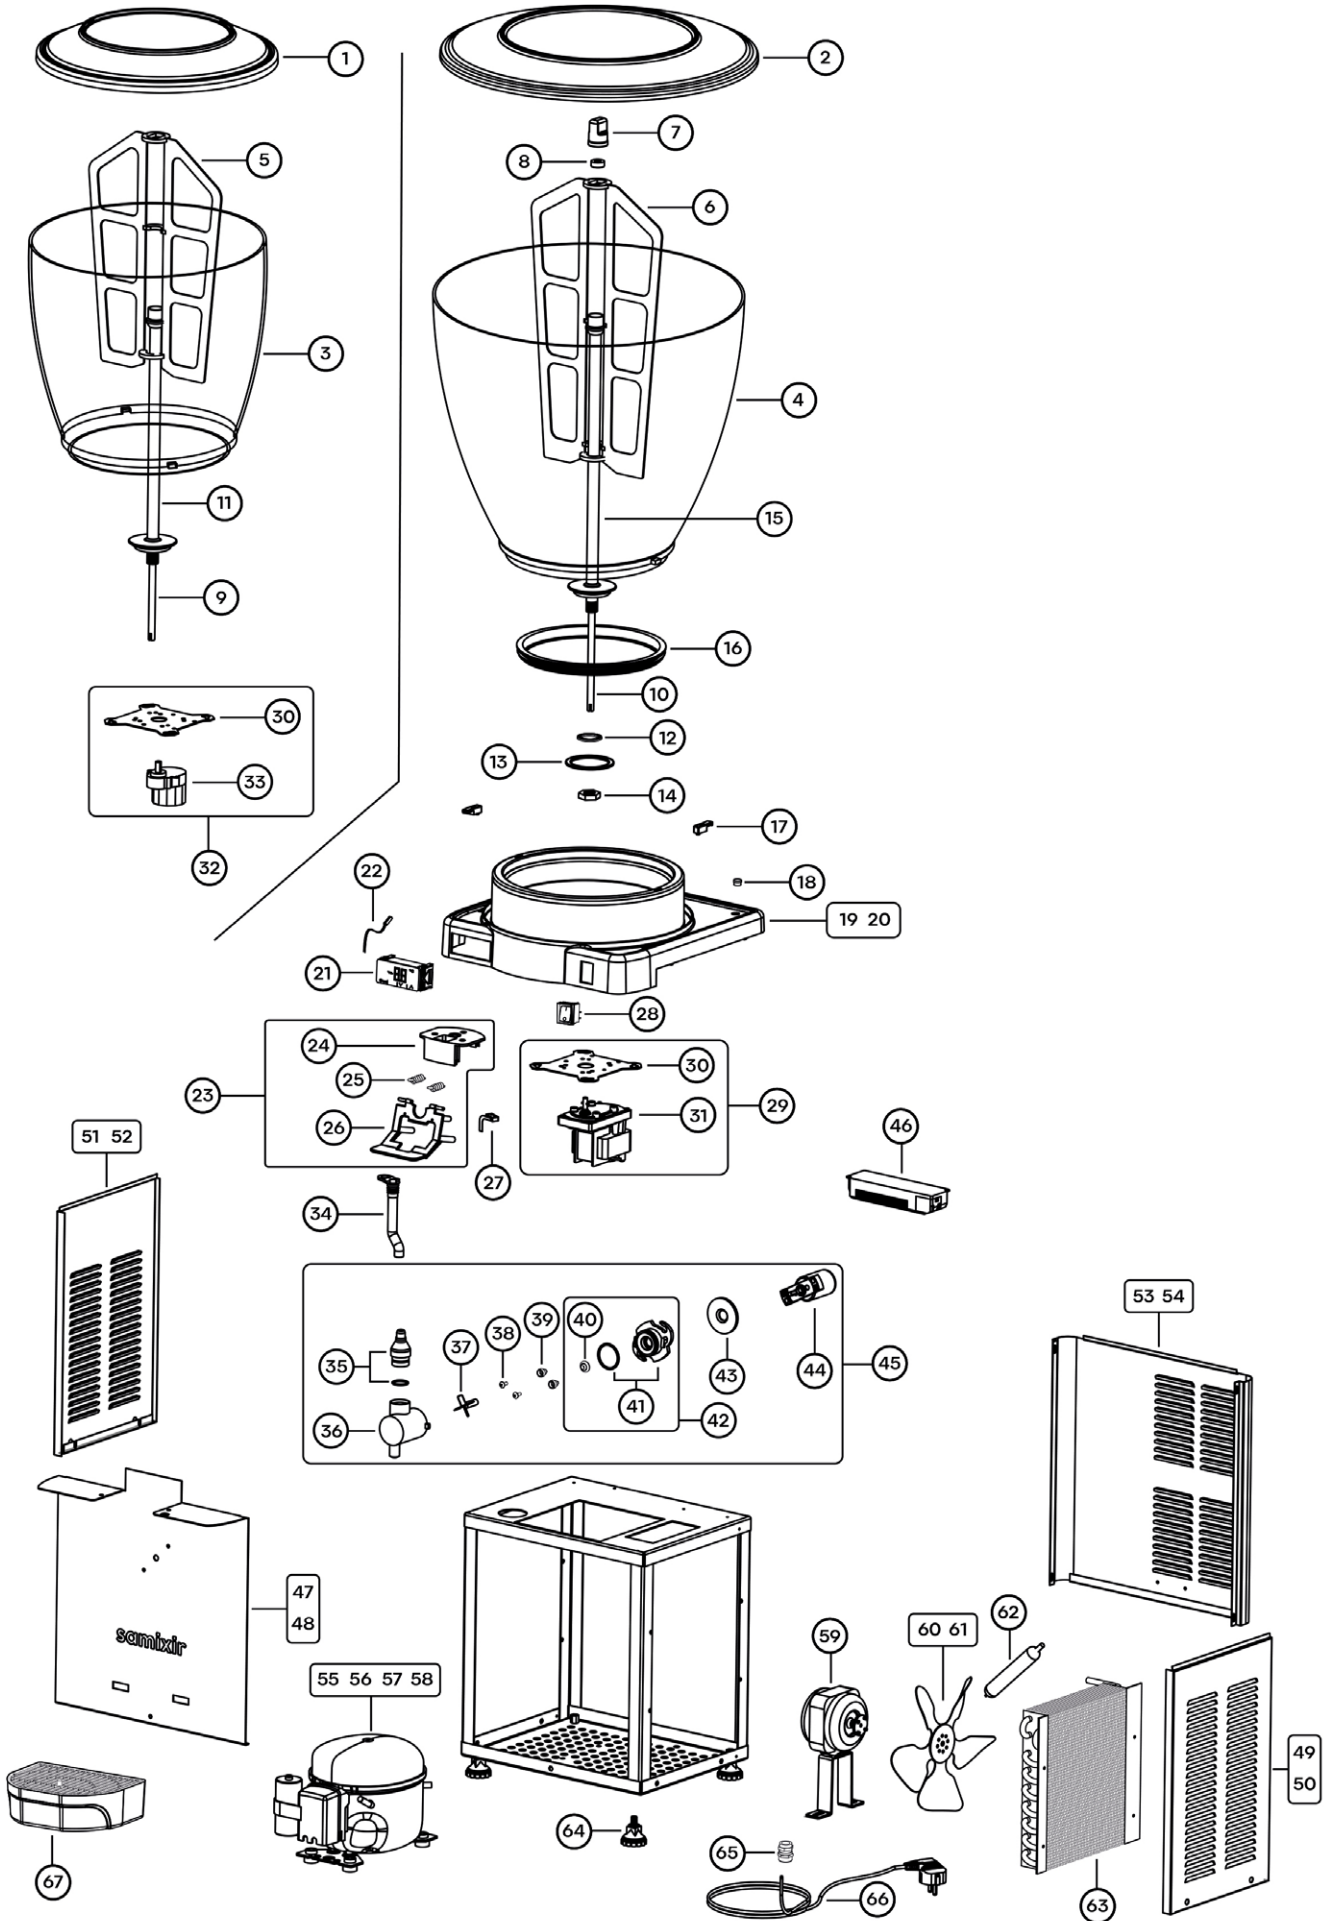

KAM 22 / KAM 40 Patlamış Parça Görseli

KAM 22 / KAM 40 Yedek Parça Listesi

RESİM NO	STOK KODU	PARÇA ADI	BİRİM FİYAT
1	YM-0038	PANORAMİK 22 L KARIŞTIRICILI MODEL HAZNE KAPAĞI	14,00 EUR
2	YM-0071	PANORAMİK 40 L KARIŞTIRICILI MODEL HAZNE KAPAĞI	17,00 EUR
3	YM-0033	PANORAMİK 22 L HAZNE	35,00 EUR
4	YM-0066	PANORAMİK 40 L HAZNE	57,00 EUR
5	YM-1698	PANORAMİK 22 L KARIŞTIRICI PASLANMAZ PALET	50,00 EUR
6	YM-1561	PANORAMİK 40 L KARIŞTIRICI PASLANMAZ PALET	60,00 EUR
7	YM-0328	HOT PALET KAVRAMA MİLİ TOPUZU ABS	4,00 EUR
8	YM-0306	HOT KEÇE (9x19x7) NBR SUPTEX	3,00 EUR
9	YM-1696	PANORAMİK 22 L KARIŞTIRMA MİLİ Ø9 401MM 303 PASLANMAZ	16,00 EUR
10	YM-1662	PANORAMİK 40 L KARIŞTIRMA MİLİ Ø9	18,00 EUR
11	YM-1699	PANORAMİK 22 L KARIŞTIRMA BORUSU SHAFT TAKIMI	50,00 EUR
12	YM-1689	HOT BENMARI KÜÇÜK CONTA SİLİKON	3,00 EUR
13	YM-1661	PANORAMİK SHAFT KARIŞTIRMA BORUSU ALT PARÇA CONTASI DÜZ	4,00 EUR
14	YM-1666	PANORAMİK MİL BORUSU SOMUNU	4,00 EUR
15	YM-0098	PANORAMİK 40 L KARIŞTIRMA BORUSU SHAFT TAKIMI	60,00 EUR
16	YM-0128	PANORAMİK 22/40 L HAZNE CONTASI	7,00 EUR
17	YM-0246	PANORAMİK 22/40 L HAZNE KİLİTLEME TIRNAĞI	1,00 EUR
18	YM-0409	KLASİK/PANORAMİK TABLA VİDA TAPASI	1,00 EUR
19	YM-0145	PANORAMİK KAM 22 L DİJİTAL TABLA TAKIM	105,00 EUR
20	YM-0147	PANORAMİK KAM 40 L DİJİTAL TABLA TAKIM	140,00 EUR
21	YM-0116	EVCO DİJİTAL TERMOSTAT	35,00 EUR
22	YM-0573	DİJİTAL TERMOSTAT PROB	7,00 EUR
23	YM-0584	KAM MUSLUK TAKIMI	11,00 EUR
24	YM-0255	PANORAMİK MUSLUK GÖVDE	3,00 EUR
25	YM-0198	KLASİK/PANORAMİK MUSLUK YAYI (1 ADET)	1,00 EUR
26	YM-0585	KAM MUSLUK İTME KOLU	5,00 EUR
27	YM-0586	KAM SWITCH TAKIM	6,00 EUR
28	YM-0502	ON OFF IŞIKLI ANAHTAR KÖRÜKLÜ	4,00 EUR
29	YM-0478	33 RPM SHAFT MOTORU TAKIM	105,00 EUR
30	YM-0425	PANORAMİK MOTOR SACI	5,00 EUR
31	YM-1707	30 RPM SHAFT MOTORU KILIFLI	100,00 EUR
32	YM-1230	PANORAMİK SHAFT MOTOR TAKIMI 30 RPM MECHTEX	55,00 EUR
33	YM-0119	PİMLİ KARIŞTIRMA MOTORU 30 RPM MECHTEX	50,00 EUR
34	YM-0217	PANORAMİK KAM MUSLUK HORTUMU	5,00 EUR
35	YM-0591	KAM KÖPÜRTME HAZNESİ ARA PARÇA (CONTALI)	11,00 EUR
36	YM-0592	KAM KÖPÜRTME HAZNESİ	11,00 EUR
37	YM-0593	KAM KÖPÜRTME PERVANESİ	3,50 EUR
38	YM-0533	KAM KÖPÜRTME KİLİTLEME PİMİNİN VİDASI 3,9X22 MM	0,50 EUR
39	YM-0594	KAM KÖPÜRTME KİLİTLEME PİMİ	2,50 EUR
40	YM-0743	KAM KÖPÜRTME MOTORU KEÇESİ	2,00 EUR
41	YM-0595	KAM KÖPÜRTME HAZNESİ BAĞLANTI APARATI	16,00 EUR
42	YM-1334	KAM KÖPÜRTME HAZNESİ BAĞLANTI APARATI TAKIM	18,00 EUR
43	YM-0924	KAM MUSLUK DESTEK PARÇASI	2,00 EUR
44	YM-0596	KAM KÖPÜRTME MOTORU BAĞLANTI APARATI İLE BİRLİKTE	60,00 EUR
45	YM-0521	KAM KÖPÜRTME MOTORU TAKIM	108,50 EUR
46	YM-0537	KAM 60W DC 24V 2.5A ADAPTÖR	27,00 EUR
47	YM-0740	KAM ÖN KAPAK BEYAZ	23,00 EUR
48	YM-0587	KAM ÖN KAPAK INOX	28,00 EUR
49	YM-0742	KAM SOL KAPAK BEYAZ	19,00 EUR
50	YM-0589	KAM SOL KAPAK INOX	25,00 EUR
51	YM-0741	KAM SAĞ KAPAK BEYAZ	19,00 EUR
52	YM-0588	KAM SAĞ KAPAK INOX	25,00 EUR
53	YM-0744	KAM ARKA KAPAK BEYAZ	19,00 EUR
54	YM-0590	KAM ARKA KAPAK INOX	25,00 EUR
55	YM-1383	PANORAMİK 22 L KOMPRESÖR R134	100,00 EUR
56	YM-1384	PANORAMİK 22 L KOMPRESÖR R290	100,00 EUR
57	YM-1385	PANORAMİK 40 L KOMPRESÖR R134	130,00 EUR
58	YM-1398	PANORAMİK 40 L KOMPRESÖR R290	130,00 EUR
59	YM-0902	FAN MOTORU 7W	26,00 EUR
60	YM-0028	20 CM 28 DERECE FAN KANADI (22 L - MM20)	4,00 EUR
61	YM-0029	20 CM 34 DERECE FAN KANADI (40 L - MM44 - MMM30)	4,00 EUR
62	YM-0543	15 GR DRYER	3,00 EUR
63	YM-0254	PANORAMİK 22/40 L KONDENSER	70,00 EUR
64	YM-0102	MAKİNE AYAK NYLON6	2,00 EUR
65	YM-0142	KABLO RAKORU PG7	2,00 EUR
66	YM-0123	FİŞLİ KABLO EU 3X0,75MM 2 M	6,00 EUR
67	YM-0702	DAMLALIK KOMPLE YENİ MODEL	9,50 EUR