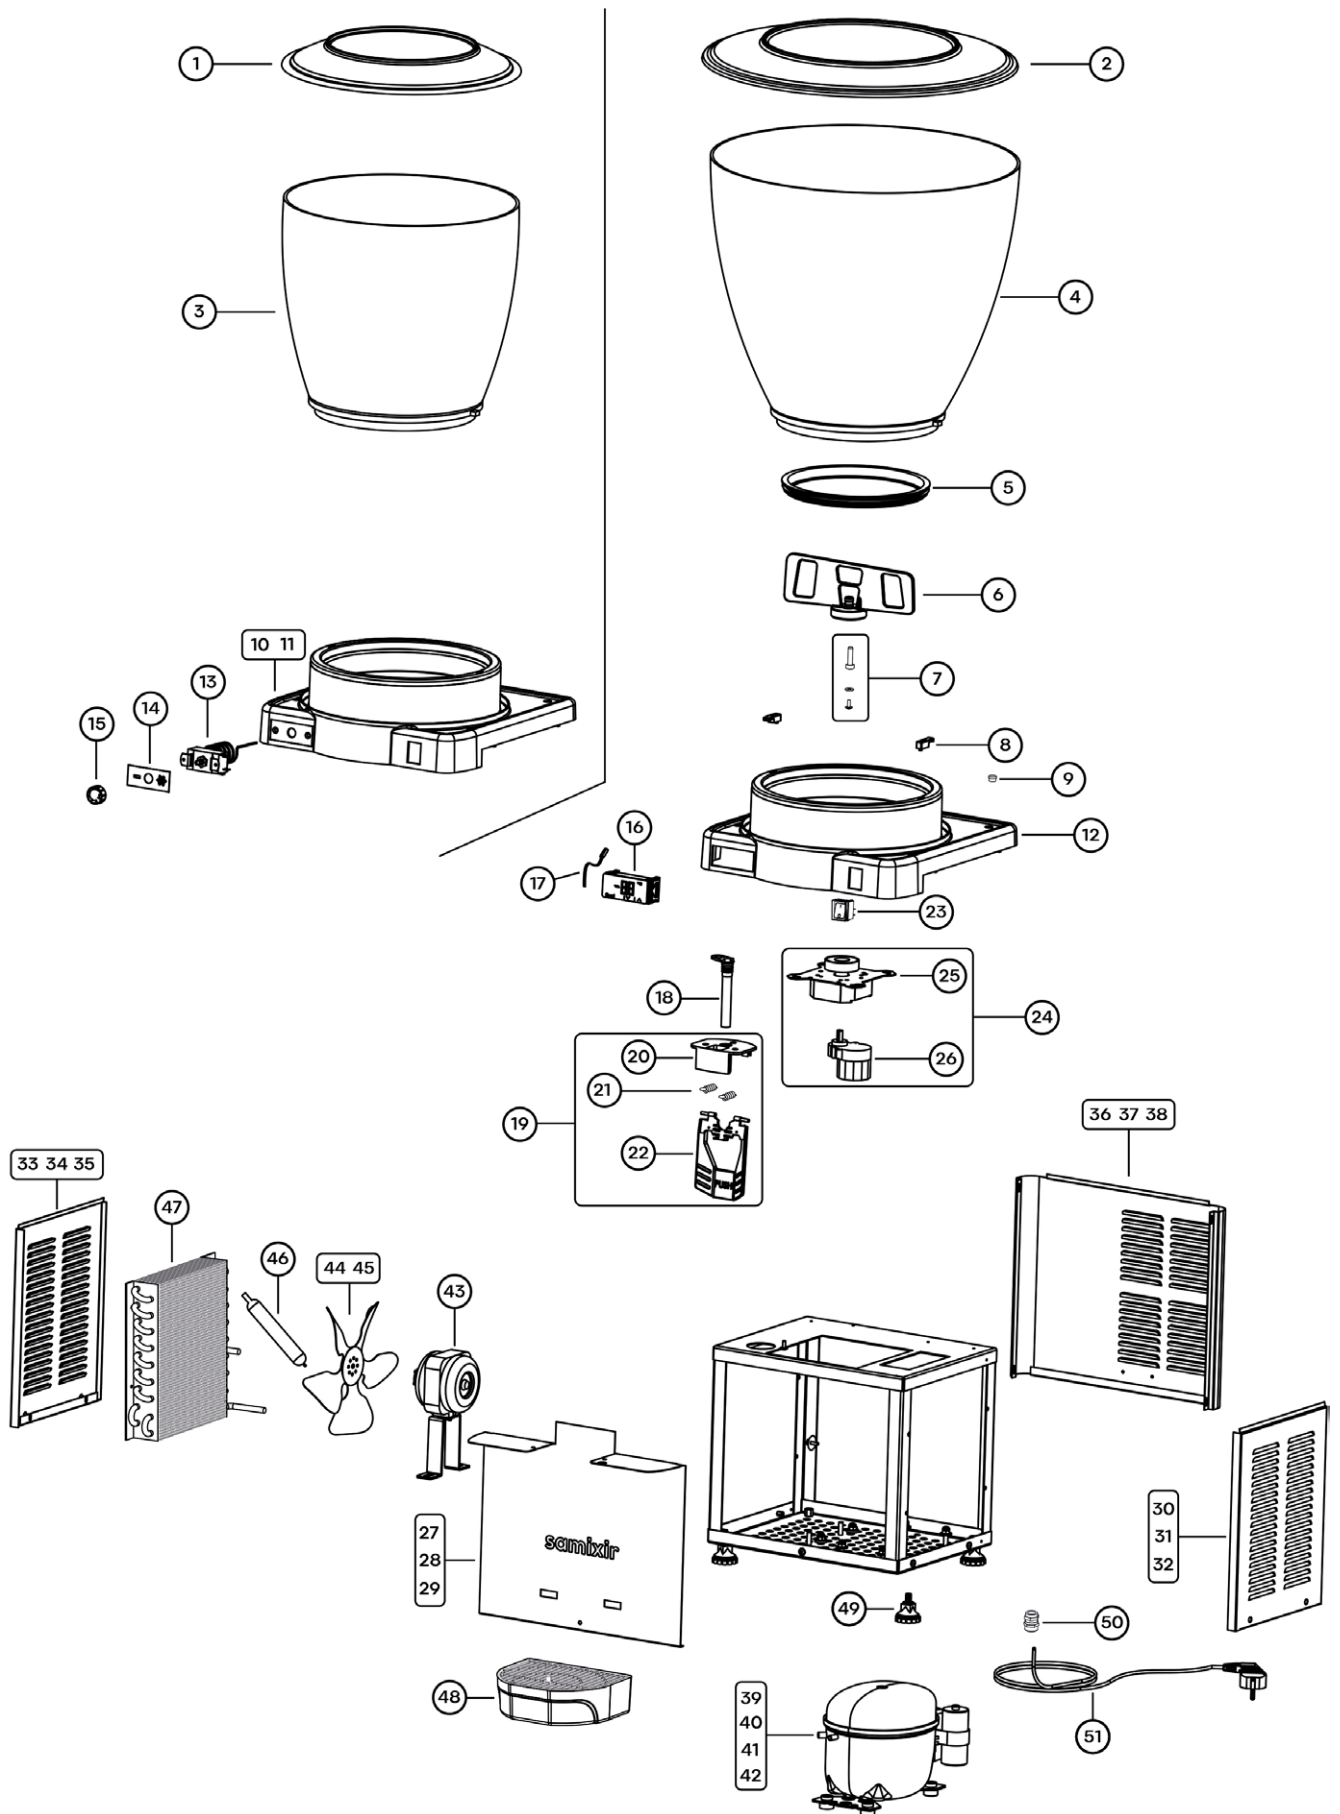

M22 Analog - Dijital / M40 Analog - Dijital Patlamış Parça Görseli

M22 Analog - Dijital / M40 Analog - Dijital Yedek Parça Listesi

RESİM NO	STOK KODU	PARÇA ADI	BİRİM FİYAT
1	YM-0038	PANORAMİK 22 L KARIŞTIRICILI MODEL HAZNE KAPAĞI	14,00 EUR
2	YM-0071	PANORAMİK 40 L KARIŞTIRICILI MODEL HAZNE KAPAĞI	17,00 EUR
3	YM-0033	PANORAMİK 22 L HAZNE	35,00 EUR
4	YM-0066	PANORAMİK 40 L HAZNE	57,00 EUR
5	YM-0128	PANORAMİK 22/40 L HAZNE CONTASI	7,00 EUR
6	YM-0251	PANORAMİK 22/40 L KARIŞTIRICI PALET	9,50 EUR
7	YM-0674	PANORAMİK KARIŞTIRICI PALET MİLİ TAKIM	4,00 EUR
8	YM-0246	PANORAMİK 22/40 L HAZNE KİLİTLEME TIRNAĞI	1,00 EUR
9	YM-0409	KLASİK/PANORAMİK TABLA VİDA TAPASI	1,00 EUR
10	YM-0231	PANORAMİK 22 L KARIŞTIRICILI ANALOG TABLA TAKIM	105,00 EUR
11	YM-0232	PANORAMİK 22 L KARIŞTIRICILI DİJİTAL TABLA TAKIM	105,00 EUR
12	YM-0235	PANORAMİK 40 L KARIŞTIRICILI DİJİTAL TABLA TAKIM	140,00 EUR
13	YM-0202	ANALOG TERMOSTAT	8,00 EUR
14	YM-0506	ANALOG TERMOSTAT ETİKETİ	1,00 EUR
15	YM-0421	TERMOSTAT DÜĞMESİ	2,00 EUR
16	YM-0116	EVCO DİJİTAL TERMOSTAT	35,00 EUR
17	YM-0573	DİJİTAL TERMOSTAT PROB	7,00 EUR
18	YM-0219	PANORAMİK 22/40 L MUSLUK HORTUMU	3,00 EUR
19	YM-0257	PANORAMİK 22/40 L MUSLUK TAKIMI	11,00 EUR
20	YM-0255	PANORAMİK MUSLUK GÖVDE	3,00 EUR
21	YM-0198	KLASİK/PANORAMİK MUSLUK YAYI (1 ADET)	1,00 EUR
22	YM-0220	KLASİK/PANORAMİK MUSLUK KOLU	5,00 EUR
23	YM-0502	ON OFF IŞIKLI ANAHTAR KÖRÜKLÜ	4,00 EUR
24	YM-1232	PANORAMİK KARIŞTIRMA MOTORU TAKIM 30 RPM MECHTEX	60,00 EUR
25	YM-0675	PANORAMİK KARIŞTIRICI MOTOR MIKNATIS TAKIMI	10,00 EUR
26	YM-1080	PANORAMİK KARIŞTIRMA MOTORU 30 RPM MECHTEX	50,00 EUR
27	YM-0576	PANORAMİK 22/40 L ÖN KAPAK SARI	14,00 EUR
28	YM-0729	PANORAMİK 22/40 L ÖN KAPAK SİYAH	14,00 EUR
29	YM-0575	PANORAMİK 22/40 L ÖN KAPAK INOX	25,00 EUR
30	YM-0580	PANORAMİK 22/40 L SOL KAPAK SARI	14,00 EUR
31	YM-0726	PANORAMİK 22/40 L SOL KAPAK SİYAH	14,00 EUR
32	YM-0579	PANORAMİK 22/40 L SOL KAPAK INOX	25,00 EUR
33	YM-0578	PANORAMİK 22/40 L SAĞ KAPAK SARI	14,00 EUR
34	YM-0725	PANORAMİK 22/40 L SAĞ KAPAK SİYAH	14,00 EUR
35	YM-0577	PANORAMİK 22/40 L SAĞ KAPAK INOX	25,00 EUR
36	YM-0582	PANORAMİK 22/40 L ARKA KAPAK SARI	14,00 EUR
37	YM-0730	PANORAMİK 22/40 L ARKA KAPAK SİYAH	14,00 EUR
38	YM-0581	PANORAMİK 22/40 L ARKA KAPAK INOX	25,00 EUR
39	YM-1383	PANORAMİK 22 L KOMPRESÖR R134	100,00 EUR
40	YM-1384	PANORAMİK 22 L KOMPRESÖR R290	100,00 EUR
41	YM-1385	PANORAMİK 40 L KOMPRESÖR R134	130,00 EUR
42	YM-1398	PANORAMİK 40 L KOMPRESÖR R290	130,00 EUR
43	YM-0902	FAN MOTORU 7W	26,00 EUR
44	YM-0028	20 CM 28 DERECE FAN KANADI (22 L - MM20)	4,00 EUR
45	YM-0029	20 CM 34 DERECE FAN KANADI (40 L - MM44 - MMM30)	4,00 EUR
46	YM-0543	15 GR DRYER	3,00 EUR
47	YM-0254	PANORAMİK 22/40 L KONDENSER	70,00 EUR
48	YM-0702	DAMLALIK KOMPLE YENİ MODEL	9,50 EUR
49	YM-0102	MAKİNE AYAK NYLON6	2,00 EUR
50	YM-0142	KABLO RAKORU PG7	2,00 EUR
51	YM-0123	FİŞLİ KABLO EU 3X0,75MM 2 M	6,00 EUR