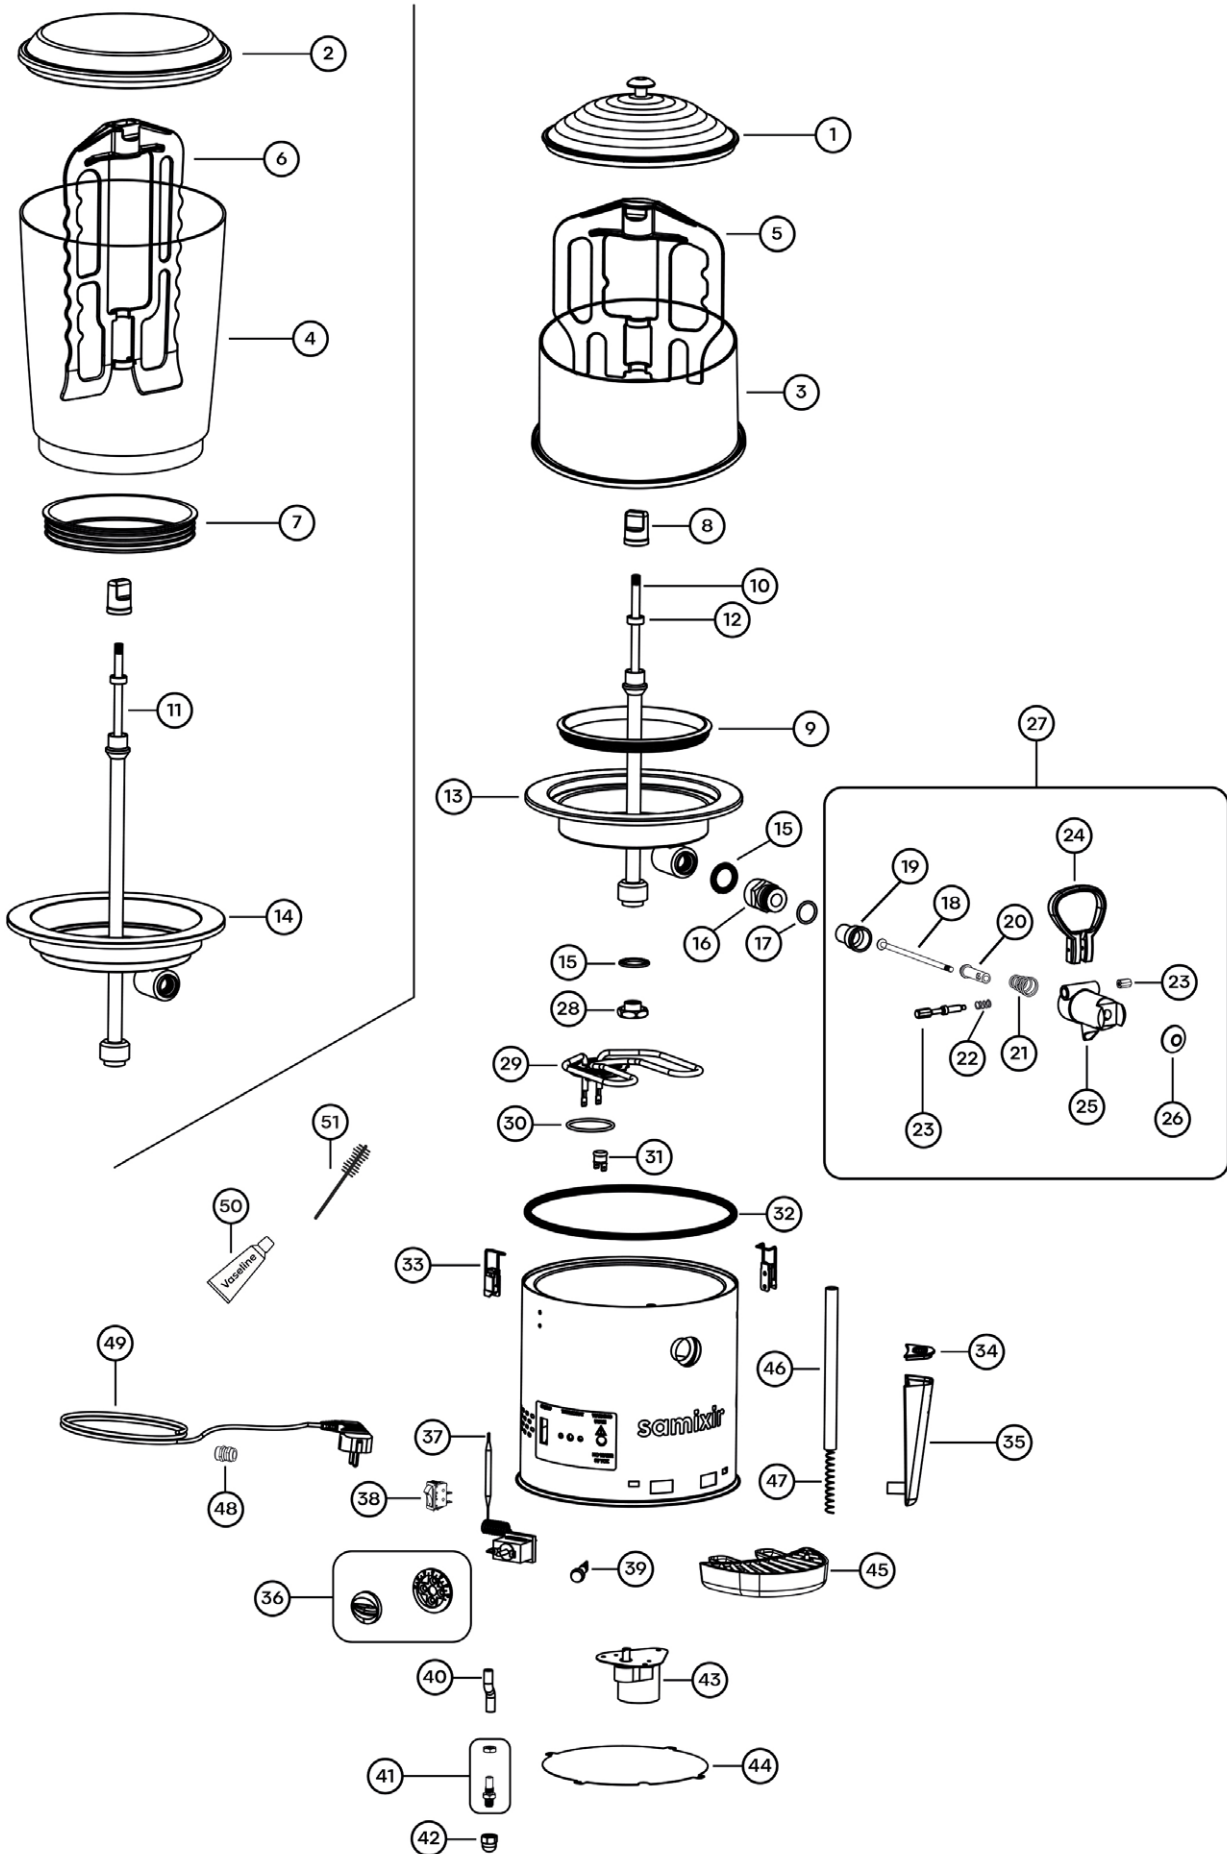

HOT SC.05 / HOT SC.10 Patlamış Parça Görseli

HOT SC.05 / HOT SC.10 Yedek Parça Listesi

RESİM NO	STOK KODU	PARÇA ADI	BİRİM FİYAT
1	YM-0303	HOT HAZNE KAPAK KOMPLE	8,00 EUR
2	YM-0667	PANORAMİK 10 L HAZNE KAPAĞI ŞEFFAF	12,00 EUR
3	YM-0276	HOT 5 L HAZNE	28,00 EUR
4	YM-0664	PANORAMİK 10 L HAZNE	30,00 EUR
5	YM-0278	HOT 5 L PALET	9,50 EUR
6	YM-0609	HOT 10 L NYLON6 PALET	13,00 EUR
7	YM-0669	PANORAMİK 10 L HAZNE CONTASI	7,00 EUR
8	YM-0328	HOT PALET KAVRAMA MİLİ TOPUZU ABS	4,00 EUR
9	YM-0297	HOT 5 L HAZNE CONTASI	7,00 EUR
10	YM-0331	HOT 5 L PALET KAVRAMA MİLİ	10,00 EUR
11	YM-0603	HOT 10 L PALET KAVRAMA MİLİ (9X4 11.8 MM)	13,00 EUR
12	YM-0306	HOT KEÇE (9x19x7) NBR SUPTEX	3,00 EUR
13	YM-0299	HOT 5 L ISITICI ÜST TAS	65,00 EUR
14	YM-0601	HOT 10 L ISITICI ÜST TAS	78,00 EUR
15	YM-1689	HOT BENMARİ KÜÇÜK CONTA SİLİKON	3,00 EUR
16	YM-0324	HOT MUSLUK YUVASI PASLANMAZ 6 KÖŞE (32x54 MM)	14,00 EUR
17	YM-0310	HOT MUSLUK YUVASI O-RİNG CONTASI 22X2,6MM KIRMIZI SİLİKON	1,50 EUR
18	YM-0314	HOT MUSLUK HARBİSİ TAKIMI	5,00 EUR
19	YM-0311	HOT MUSLUK CONTASI	3,00 EUR
20	YM-0325	HOT MUSLUK PİMİ	2,50 EUR
21	YM-0327	HOT MUSLUK YAYI KONİK	2,50 EUR
22	YM-0317	HOT MUSLUK KİTLEME YAYI	1,50 EUR
23	YM-0315	HOT MUSLUK KİTLEME PİMİ TAKIM	4,00 EUR
24	YM-0322	HOT MUSLUK KOLU (PİMLİ)	5,00 EUR
25	YM-0312	HOT MUSLUK GÖVDE	5,00 EUR
26	YM-0307	HOT KULP	2,50 EUR
27	YM-0323	HOT MUSLUK TAKIMI	32,00 EUR
28	YM-0338	HOT TAS ÇEKTİRME SOMUNU (32X15MM Ø16)	4,00 EUR
29	YM-1152	HOT REZİSTANS 1000W	15,00 EUR
30	YM-1690	HOT REZİSTANS O-RİNG SARI 50*3MM	2,00 EUR
31	YM-0339	HOT 120 DERECE TERMİK	3,00 EUR
32	YM-0281	HOT BENMARİ CONTA SİLİKON	4,00 EUR
33	YM-0298	HOT HAZNE KİLİTLEME MANDALI	9,50 EUR
34	YM-0280	HOT BENMARİ SU HAZNESİ KAPAĞI	2,50 EUR
35	YM-0285	HOT BENMARİ SU HAZNESİ	7,00 EUR
36	YM-1136	HOT TERMOSTAT DÜĞMESİ TAKIM	2,50 EUR
37	YM-0275	HOT 30-90°C TERMOSTAT EGO	8,00 EUR
38	YM-0445	HOT 1-0 TEKLİ IŞIKLI ANAHTAR (KILIFLI) (ANEL)	3,00 EUR
39	YM-0357	HOT SİNYAL LAMBASI	2,50 EUR
40	YM-0353	HOT TAHLİYE HORTUMU 7x11x8,5	1,50 EUR
41	YM-0722	HOT TAHLİYE VANA GÖVDESİ (SOMUNLU)	5,00 EUR
42	YM-0721	HOT TAHLİYE VANA TAPASI (CONTALI)	2,50 EUR
43	YM-0920	HOT MECHTEX KARIŞTIRICI MOTOR TAKIM 30 RPM (SAC İLE BİRLİKTE)	60,00 EUR
44	YM-0296	HOT GÖVDE ALTI KAPAK	6,00 EUR
45	YM-0291	HOT DAMLALIK KOMPLE	9,50 EUR
46	YM-0354	HOT BENMARİ SU HAZNESİ HORTUMU 10X14 mm	2,50 EUR
47	YM-0283	HOT BENMARİ SU HAZNESİ HORTUM YAYI	2,50 EUR
48	YM-0142	KABLO RAKORU PG7	2,00 EUR
49	YM-0123	FİŞLİ KABLO EU 3X0,75MM 2 M	6,00 EUR
50	YM-0538	LUBRİ-FİLM YAĞLAYICI NSF 28 GR	8,00 EUR
51	YM-1472	HOT MUSLUK TEMİZLEME FIRÇASI	7,00 EUR