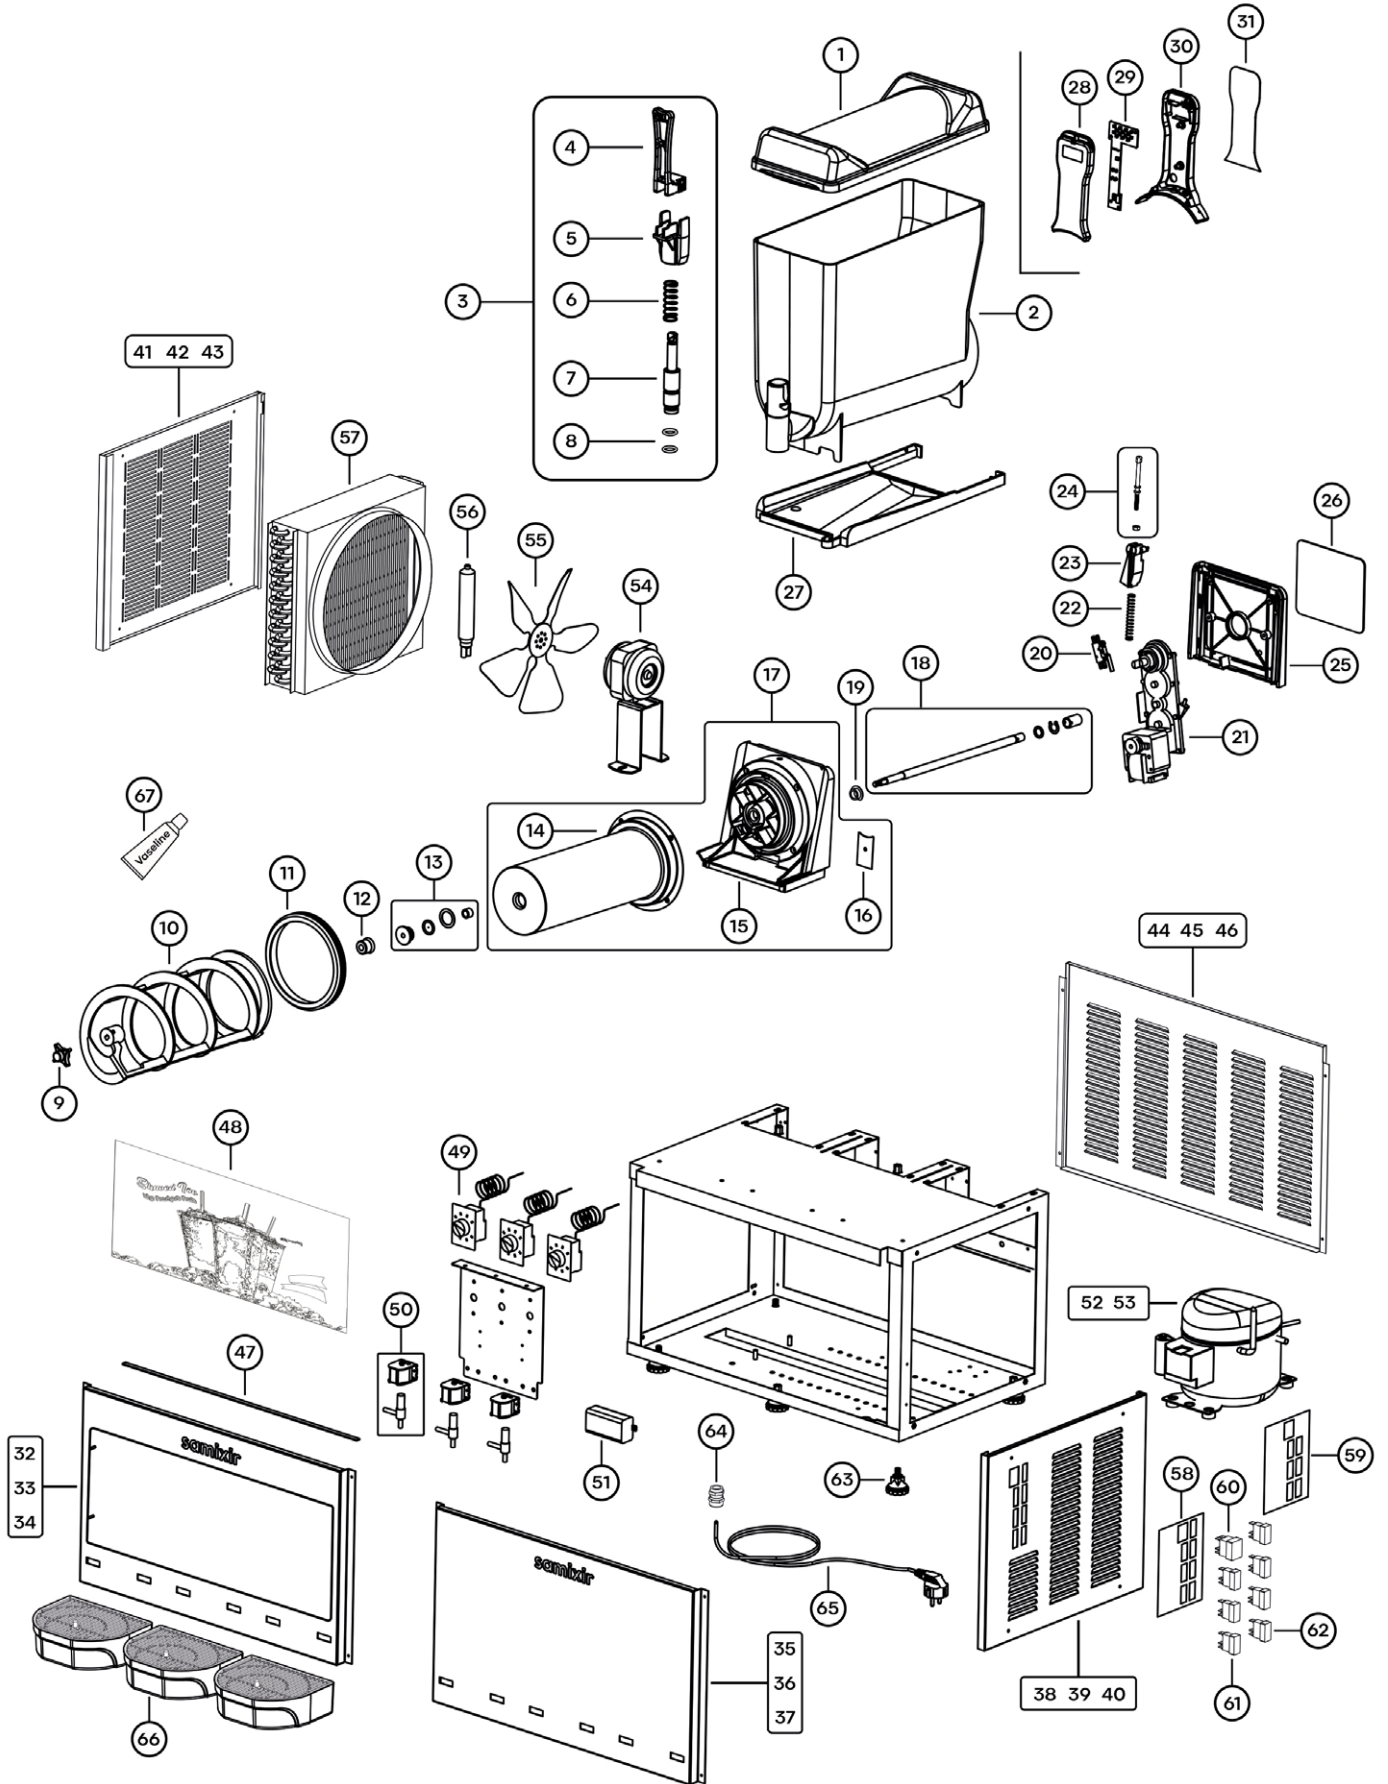

Slush Triple / Slush Triple Allure Patlamış Parça Görseli

Slush Triple / Slush Triple Allure Yedek Parça Listesi

RESİM NO	STOK KODU	PARÇA ADI	BİRİM FİYAT
1	YM-0011	SLUSH 12 L HAZNE KAPAĞI ŞEFFAF	14,00 EUR
2	YM-0009	SLUSH 12 L HAZNE	48,00 EUR
3	YM-0389	SLUSH MUSLUK TAKIMI	23,00 EUR
4	YM-0387	SLUSH MUSLUK KOLU	6,50 EUR
5	YM-0385	SLUSH MUSLUK GÖVDESİ	6,50 EUR
6	YM-0392	SLUSH MUSLUK YAYI	2,50 EUR
7	YM-0390	SLUSH MUSLUK PİSTONU	6,50 EUR
8	YM-0223	SLUSH MUSLUK PİSTON CONTASI O-RİNG 15,47x3,53 KIRMIZI	1,00 EUR
9	YM-0373	SLUSH HELEZON SOMUN	5,00 EUR
10	YM-0367	SLUSH HELEZON	28,00 EUR
11	YM-0488	SLUSH HAZNE CONTASI	9,50 EUR
12	YM-0467	SLUSH HELEZON CONTASI	4,00 EUR
13	YM-0720	SLUSH TAS ÖN YATAK PLASTİĞİ TAKIM	7,00 EUR
14	YM-0492	SLUSH SOĞUTUCU TAS	80,00 EUR
15	YM-0362	SLUSH ARKA TABLA	14,00 EUR
16	YM-0043	SLUSH ARKA TABLA TAHLİYE SACI	2,00 EUR
17	YM-0500	SLUSH SOĞUTUCU TABLA TAKIM	105,00 EUR
18	YM-0368	SLUSH HELEZON AKTARMA MİL TAKIM	25,00 EUR
19	YM-0552	SLUSH SİNER BURÇ ŞAPKALI	6,00 EUR
20	YM-0408	SLUSH SWITCH PALETLİ	35,00 EUR
21	YM-0057	SLUSH KARIŞTIRICI MOTOR 33 RPM KENTA MR935 H40 230V 50HZ	130,00 EUR
22	YM-0405	SLUSH YOĞUNLUK AYAR YAYI 1,2X11,5X75	3,00 EUR
23	YM-0402	SLUSH YOĞUNLUK AYAR GÖSTERGESİ	4,00 EUR
24	YM-0124	SLUSH YOĞUNLUK AYAR PİMİ (SOMUNLU)	4,00 EUR
25	YM-0364	SLUSH ARKA TABLA KAPAĞI	7,00 EUR
26	YM-0490	SLUSH ARKA TABLA GÖRSEL FİLM	3,00 EUR
27	YM-0358	SLUSH ALT TABLA	14,00 EUR
28	YM-0783	SLUSH AYDINLATMA KAPAĞI ŞEFFAF	9,00 EUR
29	YM-0817	RGB LED AYDINLATMA VE KONTROL DEVRESİ	65,00 EUR
30	YM-0784	SLUSH AYDINLATMA GÖVDESİ SİYAH	14,00 EUR
31	YM-0983	SLUSH AYDINLATMA GÖVDE SAMİXİR LOGOLU GÖRSEL BUTONLU (YENİ TİP)	3,00 EUR
32	YM-0812	SLUSH TRIPLE ALLURE ÖN KAPAK SARI	22,00 EUR
33	YM-0813	SLUSH TRIPLE ALLURE ÖN KAPAK SİYAH	22,00 EUR
34	YM-0814	SLUSH TRIPLE ALLURE ÖN KAPAK INOX	33,00 EUR
35	YM-0750	SLUSH TRIPLE ÖN KAPAK SARI	20,00 EUR
36	YM-0789	SLUSH TRIPLE ÖN KAPAK SİYAH	20,00 EUR
37	YM-0751	SLUSH TRIPLE ÖN KAPAK INOX	31,00 EUR
38	YM-0838	SLUSH TRIPLE SOL KAPAK SARI	17,00 EUR
39	YM-0839	SLUSH TRIPLE SOL KAPAK SİYAH	17,00 EUR
40	YM-0837	SLUSH TRIPLE SOL KAPAK INOX	28,00 EUR
41	YM-1338	SLUSH TRIPLE SAĞ KAPAK SARI	17,00 EUR
42	YM-1339	SLUSH TRIPLE SAĞ KAPAK SİYAH	17,00 EUR
43	YM-1340	SLUSH TRIPLE SAĞ KAPAK INOX	28,00 EUR
44	YM-1341	SLUSH TRIPLE ARKA KAPAK SARI	20,00 EUR
45	YM-1342	SLUSH TRIPLE ARKA KAPAK SİYAH	20,00 EUR
46	YM-1343	SLUSH TRIPLE ARKA KAPAK INOX	31,00 EUR
47	YM-0892	SLUSH TRIPLE ÖN PANEL LED MODÜLÜ 24V TAKIM	15,00 EUR
48	YM-1173	SLUSH TRIPLE ÖN KAPAK PANELİ GÖRSEL FİLM	10,00 EUR
49	YM-0202	ANALOG TERMOSTAT	8,00 EUR
50	YM-0765	SELENOİD VALF PVE-191/192 PCC	45,00 EUR
51	YM-0895	SLUSH TRIPLE AYDINLATMA ADAPTÖRÜ 24V-1.05A	50,00 EUR
52	YM-0612	SLUSH TRIPLE KOMPRESÖR R404	290,00 EUR
53	YM-0905	SLUSH TRIPLE KOMPRESÖR R290	290,00 EUR
54	YM-1115	18W Q FAN TAKIMI	45,00 EUR
55	YM-0046	254 MM 34 DERECE FAN KANADI (SLUSH TWIN/TRIPLE)	5,00 EUR
56	YM-0056	30 GR DRYER 6,35-6,35X6,35MM	5,00 EUR
57	YM-0379	SLUSH TWIN/TRIPLE KONDENSER	120,00 EUR
58	YM-1581	SLUSH TRIPLE ALLURE ANAHTAR ETİKETİ	2,00 EUR
59	YM-1116	SLUSH TRIPLE ANAHTAR ETİKETİ	2,00 EUR
60	YM-0551	1-0 GENİŞ NOKTA IŞIKLI ANAHTAR (KILIFLI) (ANEL)	3,00 EUR
61	YM-0719	1-0 TEKLİ IŞIKSIZ ANAHTAR	3,00 EUR
62	YM-0007	1-0-2 TEKLİ IŞIKSIZ ANAHTAR	3,00 EUR
63	YM-0102	MAKİNE AYAK NYLON6	2,00 EUR
64	YM-0143	KABLO RAKORU PG9	3,00 EUR
65	YM-0523	FİŞLİ KABLO EU 3X1 MM 2,5 M TAKIM	7,00 EUR
66	YM-0702	DAMLALIK KOMPLE YENİ MODEL	9,50 EUR
67	YM-0538	LUBRİ-FİLM YAĞLAYICI NSF 28 GR	8,00 EUR