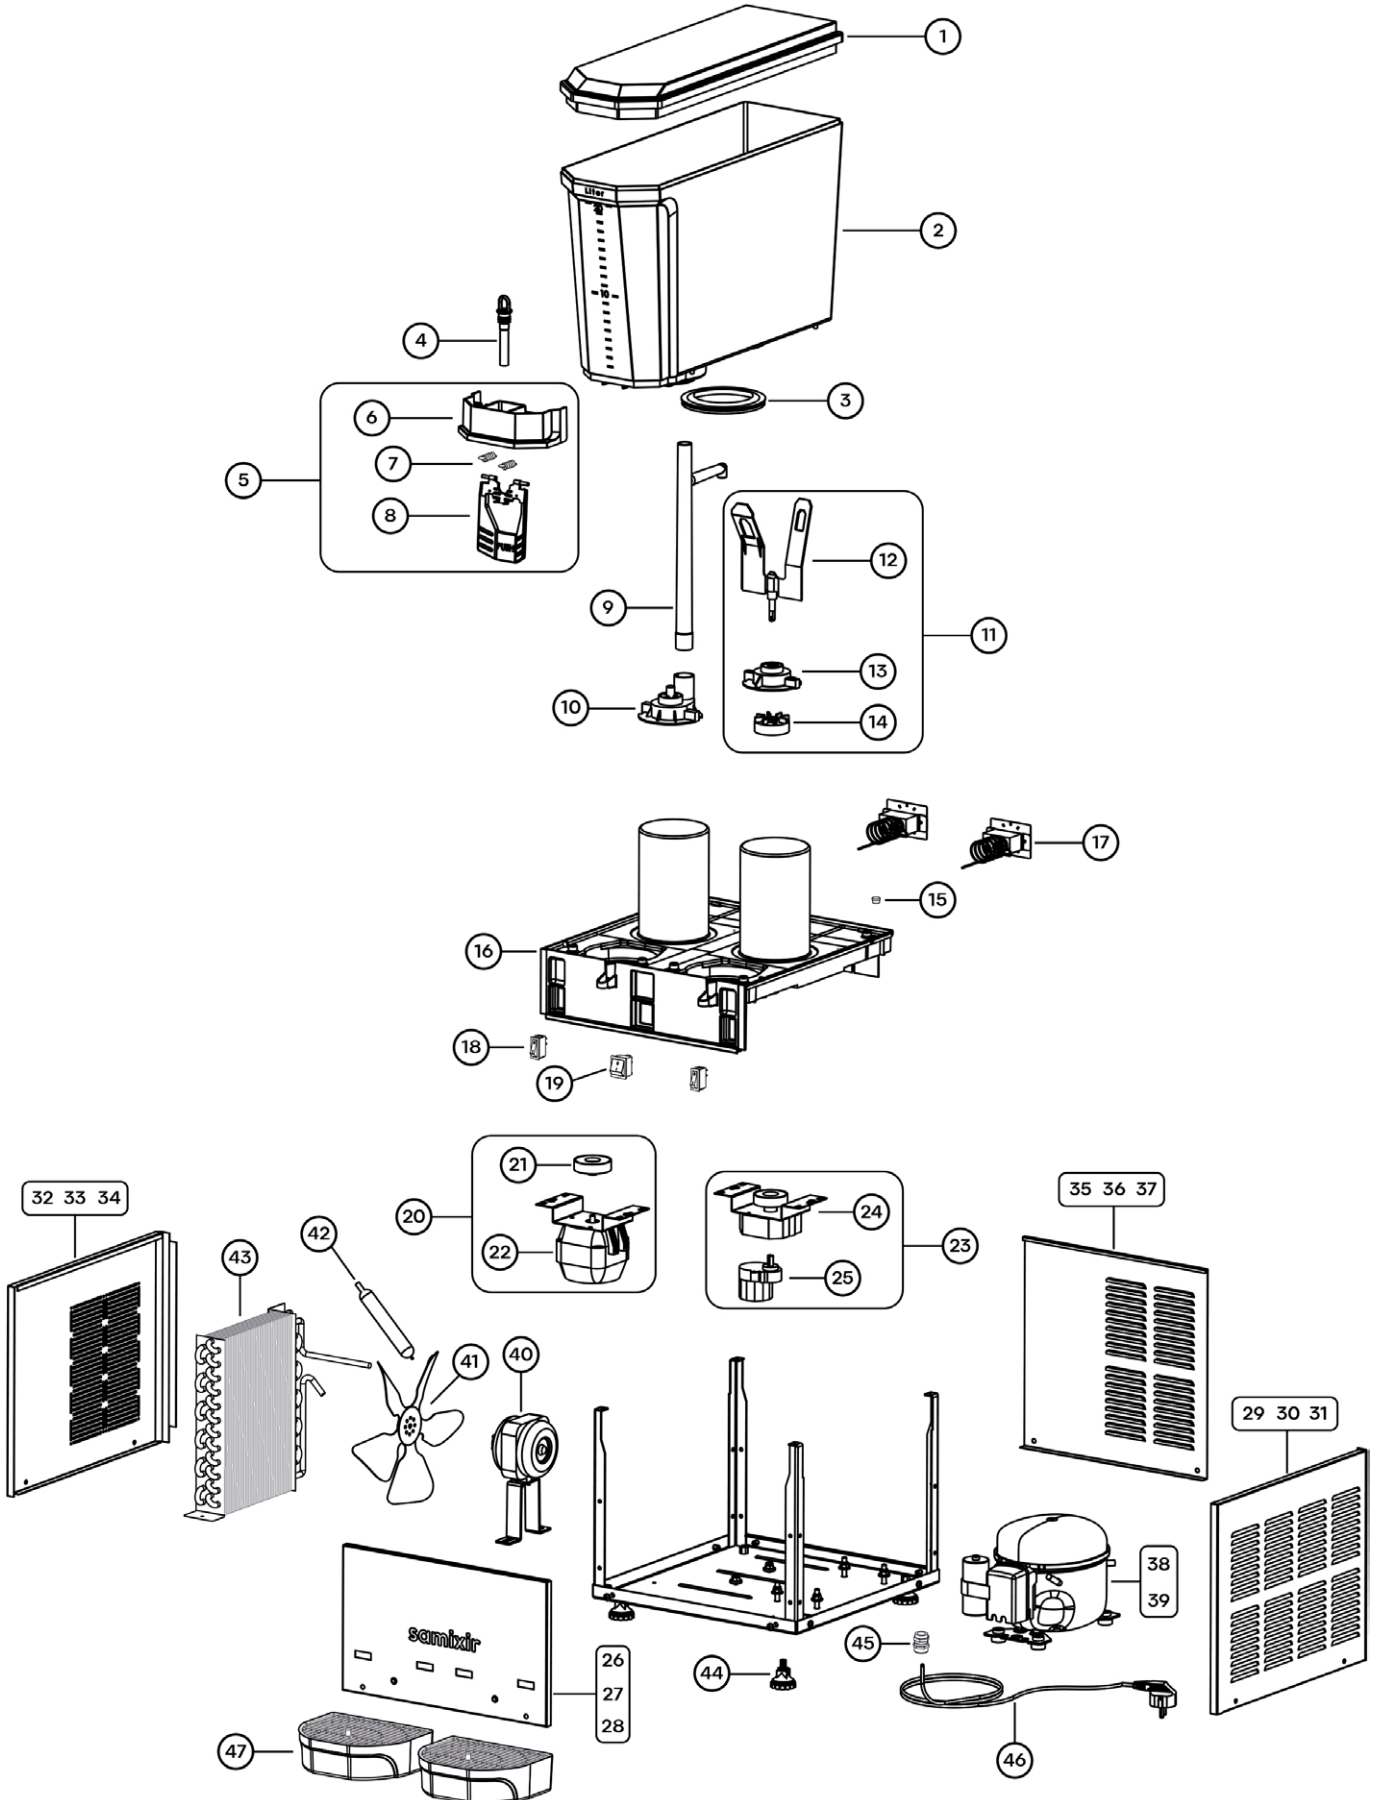

Klasik Twin Patlamış Parça Görseli

Klasik Twin Yedek Parça Listesi

RESİM NO	STOK KODU	PARÇA ADI	BİRİM FİYAT
1	YM-0708	KLASİK 20 L HAZNE KAPAĞI ŞEFFAF YENİ MODEL	14,00 EUR
2	YM-0020	KLASİK 20 L HAZNE	35,00 EUR
3	YM-0127	KLASİK HAZNE CONTASI	4,00 EUR
4	YM-0218	KLASİK MUSLUK HORTUMU	3,00 EUR
5	YM-0180	KLASİK MUSLUK TAKIMI	12,00 EUR
6	YM-0178	KLASİK MUSLUK GÖVDE	5,00 EUR
7	YM-0198	KLASİK/PANORAMİK MUSLUK YAYI (1 ADET)	1,00 EUR
8	YM-0220	KLASİK/PANORAMİK MUSLUK KOLU	5,00 EUR
9	YM-0159	KLASİK FİSKİYE BORUSU TAKIM	7,00 EUR
10	YM-0483	KLASİK SALLYANGOZ POMPA TAKIM 45 MM	8,50 EUR
11	YM-0174	KLASİK KARIŞTIRICI PALET TAKIM	12,00 EUR
12	YM-0172	KLASİK KARIŞTIRICI PALET	3,00 EUR
13	YM-0175	KLASİK KARIŞTIRICI PALET GÖVDESİ	3,00 EUR
14	YM-0171	KLASİK KARIŞTIRICI PALET MIKNATISI	6,00 EUR
15	YM-0409	KLASİK/PANORAMİK TABLA VİDA TAPASI	1,00 EUR
16	YM-0168	KLASİK TWIN TABLA TAKIM	110,00 EUR
17	YM-0202	ANALOG TERMOSTAT	8,00 EUR
18	YM-0412	ON OFF TEKLİ IŞIKSIZ ANAHTAR (BOLTEK)	3,00 EUR
19	YM-0125	ON OFF GENİŞ IŞIKSIZ ANAHTAR (BOLTEK)	3,00 EUR
20	YM-0160	KLASİK FİSKİYE MOTORU TAKIM	45,00 EUR
21	YM-0511	FİSKİYE MOTOR MIKNATISI	5,00 EUR
22	YM-0546	KLASİK FİSKİYE MOTORU (SAC İLE BİRLİKTE)	40,00 EUR
23	YM-1231	KLASİK KARIŞTIRMA MOTORU TAKIM 60 RPM(MECHTEX)	60,00 EUR
24	YM-0710	KLASİK KARIŞTIRMA MOTOR MIKNATISI TAKIM	10,00 EUR
25	YM-0129	KLASİK KARIŞTIRMA MOTORU 60 RPM(MECHTEX MOTOR)	50,00 EUR
26	YM-0556	KLASİK TWIN ÖN KAPAK SARI	16,00 EUR
27	YM-0659	KLASİK TWIN ÖN KAPAK SİYAH	16,00 EUR
28	YM-0555	KLASİK TWIN ÖN KAPAK INOX	27,00 EUR
29	YM-1366	KLASİK TWIN SOL KAPAK SARI	14,00 EUR
30	YM-1367	KLASİK TWIN SOL KAPAK SİYAH	14,00 EUR
31	YM-1368	KLASİK TWIN SOL KAPAK INOX	25,00 EUR
32	YM-0558	KLASİK TWIN SAĞ KAPAK SARI	14,00 EUR
33	YM-0410	KLASİK TWIN SAĞ KAPAK SİYAH	14,00 EUR
34	YM-0557	KLASİK TWIN SAĞ KAPAK INOX	25,00 EUR
35	YM-0562	KLASİK TWIN ARKA KAPAK SARI	16,00 EUR
36	YM-0760	KLASİK TWIN ARKA KAPAK SİYAH	16,00 EUR
37	YM-0561	KLASİK TWIN ARKA KAPAK INOX	27,00 EUR
38	YM-1378	KLASİK TWIN KOMPRESÖR R134	130,00 EUR
39	YM-1377	KLASİK TWIN KOMPRESÖR R290	130,00 EUR
40	YM-0902	FAN MOTORU 7W	26,00 EUR
41	YM-0604	23 CM 28 DERECE FAN KANADI (KLASİK TWIN/TRIPLE)	3,00 EUR
42	YM-0019	20 GR DRYER 6,35X2,5MM	5,00 EUR
43	YM-0136	KLASİK TWIN KONDENSER	100,00 EUR
44	YM-0102	MAKİNE AYAK NYLON6	2,00 EUR
45	YM-0142	KABLO RAKORU PG7	2,00 EUR
46	YM-0123	FİŞLİ KABLO EU 3X0,75MM 2 M	6,00 EUR
47	YM-0702	DAMLALIK KOMPLE YENİ MODEL	9,50 EUR