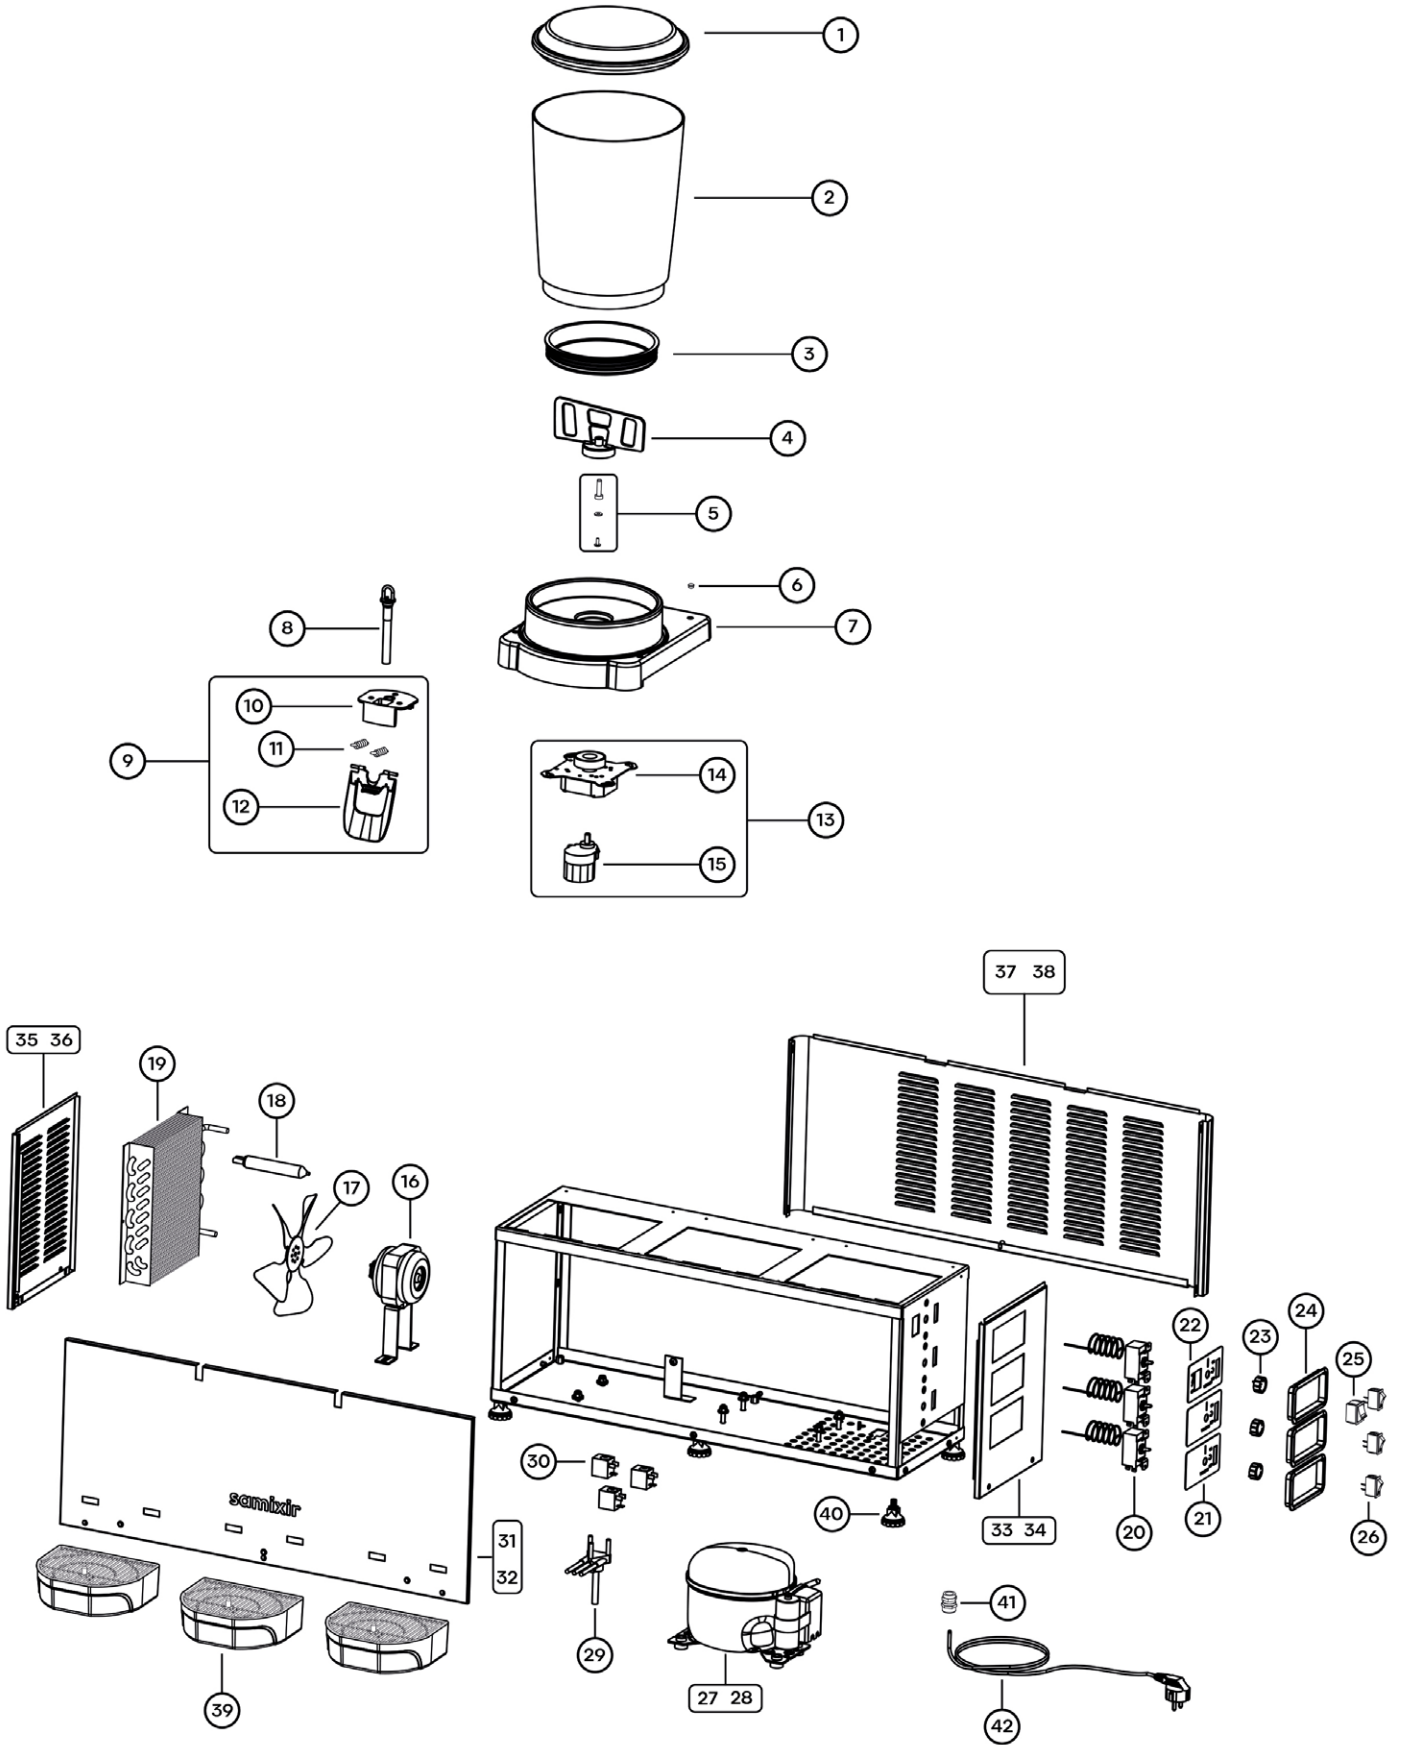

Panoramik 10 Triple Analog Patlamış Parça Görseli

Panoramik 10 Triple Analog Yedek Parça Listesi

RESİM NO	STOK KODU	PARÇA ADI	BİRİM FİYAT
1	YM-0667	PANORAMİK 10 L HAZNE KAPAĞI ŞEFFAF	12,00 EUR
2	YM-0664	PANORAMİK 10 L HAZNE	30,00 EUR
3	YM-0669	PANORAMİK 10 L HAZNE CONTASI	7,00 EUR
4	YM-0673	PANORAMİK 10 L KARIŞTIRICI PALET	9,50 EUR
5	YM-0674	PANORAMİK KARIŞTIRICI PALET MİLİ TAKIM	4,00 EUR
6	YM-0678	PANORAMİK 10 L TABLA VİDA TAPASI	1,00 EUR
7	YM-0677	PANORAMİK 10 L KARIŞTIRICILI ANALOG TABLA TAKIM	90,00 EUR
8	YM-0670	PANORAMİK 10 L MUSLUK HORTUMU	3,00 EUR
9	YM-0671	PANORAMİK 10 L MUSLUK TAKIMI	11,00 EUR
10	YM-0255	PANORAMİK MUSLUK GÖVDE	3,00 EUR
11	YM-0198	KLASİK/PANORAMİK MUSLUK YAYI (1 ADET)	1,00 EUR
12	YM-0672	PANORAMİK 10 L MUSLUK KOLU	5,00 EUR
13	YM-1232	PANORAMİK KARIŞTIRMA MOTORU TAKIM 30 RPM MECHTEX	60,00 EUR
14	YM-0675	PANORAMİK KARIŞTIRICI MOTOR MIKNATIS TAKIMI	10,00 EUR
15	YM-1080	PANORAMİK KARIŞTIRMA MOTORU 30 RPM MECHTEX	50,00 EUR
16	YM-0902	FAN MOTORU 7W	26,00 EUR
17	YM-0029	20 CM 34 DERECE FAN KANADI (40 L - MM44 - MMM30)	4,00 EUR
18	YM-0543	15 GR DRYER	3,00 EUR
19	YM-0834	PANORAMİK 10 TWIN/TRIPLE KONDENSER	80,00 EUR
20	YM-0202	ANALOG TERMOSTAT	8,00 EUR
21	YM-0845	10 TWIN/TRIPLE KARIŞTIRICI ANAHTAR ETİKETİ	2,00 EUR
22	YM-0901	10 TWIN/TRIPLE ANA ANAHTAR ETİKETİ	2,00 EUR
23	YM-0421	TERMOSTAT DÜĞMESİ	2,00 EUR
24	YM-0693	PANORAMİK 10 L ANAHTAR ÇERÇEVESİ	3,00 EUR
25	YM-0126	1-0 GENİŞ NOKTA IŞIKLI ANAHTAR (ANEL)	3,00 EUR
26	YM-0412	ON OFF TEKLİ IŞIKSIZ ANAHTAR (BOLTEK)	3,00 EUR
27	YM-1381	PANORAMİK 10 TRIPLE KOMPRESÖR R134	130,00 EUR
28	YM-1382	PANORAMİK 10 TRIPLE KOMPRESÖR R290	130,00 EUR
29	YM-0911	SELENOİD VALF 1 GİRİŞ 3 ÇIKIŞ	80,00 EUR
30	YM-0611	SELENOİD BOBİNİ (CEME)(1 ADET)	15,00 EUR
31	YM-0858	PANORAMİK 10 TRIPLE ÖN KAPAK SARI	23,00 EUR
32	YM-0859	PANORAMİK 10 TRIPLE ÖN KAPAK SİYAH	23,00 EUR
33	YM-0852	PANORAMİK 10 TRIPLE SOL KAPAK SARI	13,00 EUR
34	YM-0853	PANORAMİK 10 TRIPLE SOL KAPAK SİYAH	13,00 EUR
35	YM-0668	PANORAMİK 10 TRIPLE SAĞ KAPAK SARI	13,00 EUR
36	YM-0734	PANORAMİK 10 TRIPLE SAĞ KAPAK SİYAH	13,00 EUR
37	YM-0855	PANORAMİK 10 TRIPLE ARKA KAPAK SARI	23,00 EUR
38	YM-0856	PANORAMİK 10 TRIPLE ARKA KAPAK SİYAH	23,00 EUR
39	YM-0702	DAMLALIK KOMPLE YENİ MODEL	9,50 EUR
40	YM-0102	MAKİNE AYAK NYLON6	2,00 EUR
41	YM-0142	KABLO RAKORU PG7	2,00 EUR
42	YM-0123	FİŞLİ KABLO EU 3X0,75MM 2 M	6,00 EUR