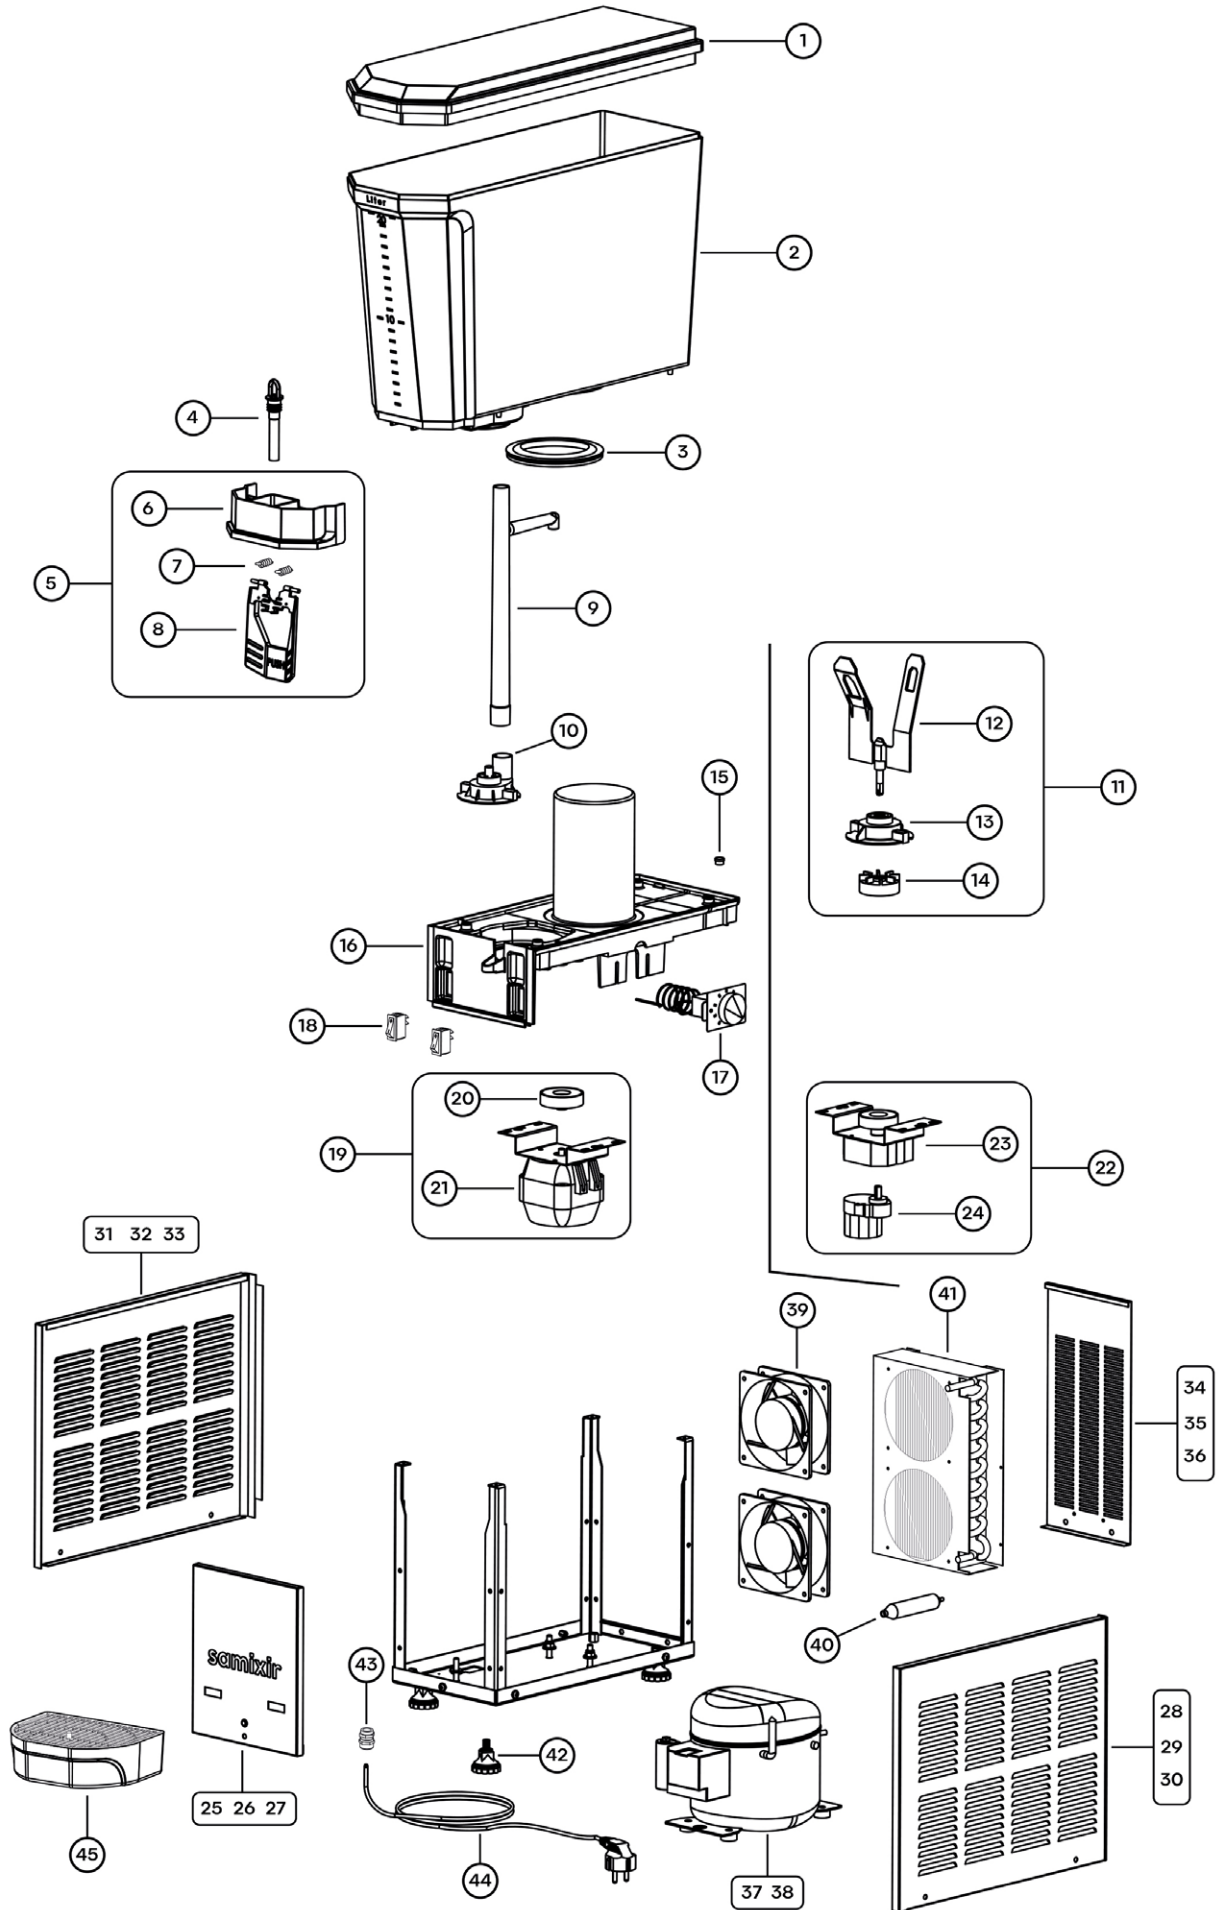

Klasik Mono Patlamış Parça Görseli

Klasik Mono Yedek Parça Listesi

RESİM NO	STOK KODU	PARÇA ADI	BİRİM FİYAT
1	YM-0708	KLASİK 20 L HAZNE KAPAĞI ŞEFFAF YENİ MODEL	14,00 EUR
2	YM-0020	KLASİK 20 L HAZNE	35,00 EUR
3	YM-0127	KLASİK HAZNE CONTASI	4,00 EUR
4	YM-0218	KLASİK MUSLUK HORTUMU	3,00 EUR
5	YM-0180	KLASİK MUSLUK TAKIMI	12,00 EUR
6	YM-0178	KLASİK MUSLUK GÖVDE	5,00 EUR
7	YM-0198	KLASİK/PANORAMİK MUSLUK YAYI (1 ADET)	1,00 EUR
8	YM-0220	KLASİK/PANORAMİK MUSLUK KOLU	5,00 EUR
9	YM-0159	KLASİK FİSKİYE BORUSU TAKIM	7,00 EUR
10	YM-0483	KLASİK SALYANGOZ POMPA TAKIM 45 MM	8,50 EUR
11	YM-0174	KLASİK KARIŞTIRICI PALET TAKIM	12,00 EUR
12	YM-0172	KLASİK KARIŞTIRICI PALET	3,00 EUR
13	YM-0175	KLASİK KARIŞTIRICI PALET GÖVDESİ	3,00 EUR
14	YM-0171	KLASİK KARIŞTIRICI PALET MIKNATISI	6,00 EUR
15	YM-0409	KLASİK/PANORAMİK TABLA VİDA TAPASI	1,00 EUR
16	YM-0192	KLASİK MONO TABLA TAKIM	85,00 EUR
17	YM-0202	ANALOG TERMOSTAT	8,00 EUR
18	YM-0412	ON OFF TEKLİ İŞİKSİZ ANAHTAR (BOLTEK)	3,00 EUR
19	YM-0160	KLASİK FİSKİYE MOTORU TAKIM	45,00 EUR
20	YM-0511	FİSKİYE MOTOR MIKNATISI	5,00 EUR
21	YM-0546	KLASİK FİSKİYE MOTORU (SAC İLE BİRLİKTE)	40,00 EUR
22	YM-1231	KLASİK KARIŞTIRMA MOTORU TAKIM 60 RPM(MECHTEX)	60,00 EUR
23	YM-0710	KLASİK KARIŞTIRMA MOTOR MIKNATISI TAKIM	10,00 EUR
24	YM-0129	KLASİK KARIŞTIRMA MOTORU 60 RPM(MECHTEX MOTOR)	50,00 EUR
25	YM-0548	KLASİK MONO ÖN KAPAK SARI	14,00 EUR
26	YM-0703	KLASİK MONO ÖN KAPAK SİYAH	14,00 EUR
27	YM-0547	KLASİK MONO ÖN KAPAK INOX	25,00 EUR
28	YM-0560	KLASİK MONO SOL KAPAK SARI	14,00 EUR
29	YM-0732	KLASİK MONO SOL KAPAK SİYAH	14,00 EUR
30	YM-0559	KLASİK MONO SOL KAPAK INOX	25,00 EUR
31	YM-0550	KLASİK MONO SAĞ KAPAK SARI	14,00 EUR
32	YM-0704	KLASİK MONO SAĞ KAPAK SİYAH	14,00 EUR
33	YM-0549	KLASİK MONO SAĞ KAPAK INOX	25,00 EUR
34	YM-0554	KLASİK MONO ARKA KAPAK SARI	14,00 EUR
35	YM-0706	KLASİK MONO ARKA KAPAK SİYAH	14,00 EUR
36	YM-0553	KLASİK MONO ARKA KAPAK INOX	25,00 EUR
37	YM-1379	KLASİK MONO KOMPRESÖR R134	100,00 EUR
38	YM-1380	KLASİK MONO KOMPRESÖR R290	100,00 EUR
39	YM-0148	KARE FAN 120X120X3801 5 KANATLI	20,00 EUR
40	YM-0013	13,5 GR DRYER 6,35X2,5MM	3,00 EUR
41	YM-0417	KLASİK MONO KONDENSER	80,00 EUR
42	YM-0102	MAKİNE AYAK NYLON6	2,00 EUR
43	YM-0142	KABLO RAKORU PG7	2,00 EUR
44	YM-0123	FİŞLİ KABLO EU 3X0,75MM 2 M	6,00 EUR
45	YM-0702	DAMLALIK KOMPLE YENİ MODEL	9,50 EUR