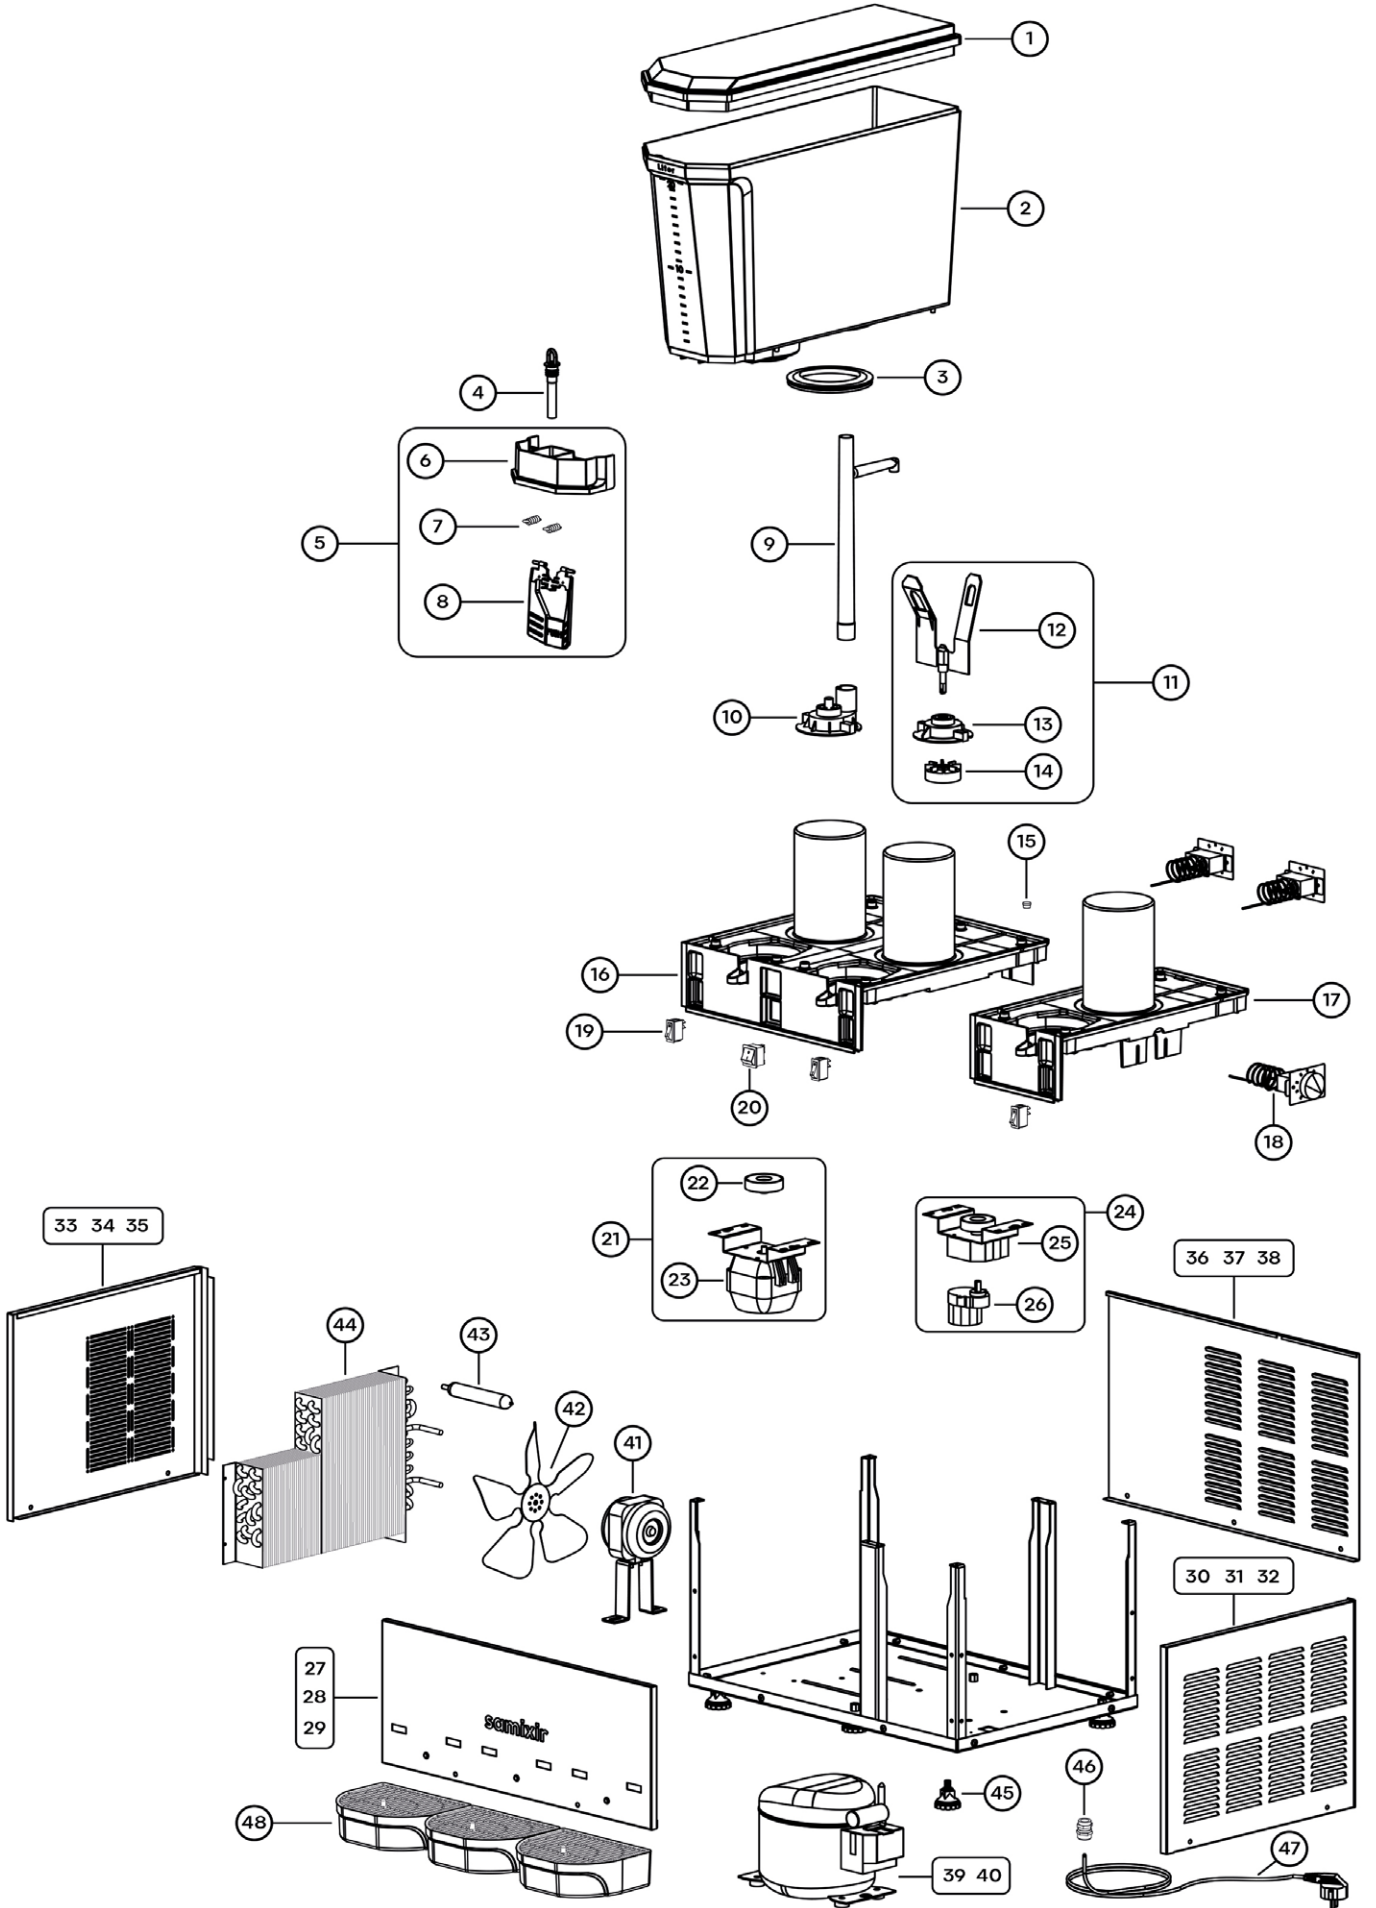

Klasik Triple Patlamış Parça Görseli

Klasik Triple Yedek Parça Listesi

RESİM NO	STOK KODU	PARÇA ADI	BİRİM FİYAT
1	YM-0708	KLASİK 20 L HAZNE KAPAĞI ŞEFFAF YENİ MODEL	14,00 EUR
2	YM-0020	KLASİK 20 L HAZNE	35,00 EUR
3	YM-0127	KLASİK HAZNE CONTASI	4,00 EUR
4	YM-0218	KLASİK MUSLUK HORTUMU	3,00 EUR
5	YM-0180	KLASİK MUSLUK TAKIMI	12,00 EUR
6	YM-0178	KLASİK MUSLUK GÖVDE	5,00 EUR
7	YM-0198	KLASİK/PANORAMİK MUSLUK YAYI (1 ADET)	1,00 EUR
8	YM-0220	KLASİK/PANORAMİK MUSLUK KOLU	5,00 EUR
9	YM-0159	KLASİK FİSKİYE BORUSU TAKIM	7,00 EUR
10	YM-0483	KLASİK SALYANGOZ POMPA TAKIM 45 MM	8,50 EUR
11	YM-0174	KLASİK KARIŞTIRICI PALET TAKIM	12,00 EUR
12	YM-0172	KLASİK KARIŞTIRICI PALET	3,00 EUR
13	YM-0175	KLASİK KARIŞTIRICI PALET GÖVDESİ	3,00 EUR
14	YM-0171	KLASİK KARIŞTIRICI PALET MIKNATISI	6,00 EUR
15	YM-0409	KLASİK/PANORAMİK TABLA VİDA TAPASI	1,00 EUR
16	YM-0168	KLASİK TWIN TABLA TAKIM	110,00 EUR
17	YM-0192	KLASİK MONO TABLA TAKIM	85,00 EUR
18	YM-0202	ANALOG TERMOSTAT	8,00 EUR
19	YM-0412	ON OFF TEKLİ IŞIKSIZ ANAHTAR (BOLTEK)	3,00 EUR
20	YM-0125	ON OFF GENİŞ IŞIKSIZ ANAHTAR (BOLTEK)	3,00 EUR
21	YM-0160	KLASİK FİSKİYE MOTORU TAKIM	45,00 EUR
22	YM-0511	FİSKİYE MOTOR MIKNATISI	5,00 EUR
23	YM-0546	KLASİK FİSKİYE MOTORU (SAC İLE BİRLİKTE)	40,00 EUR
24	YM-1231	KLASİK KARIŞTIRMA MOTORU TAKIM 60 RPM (MECHTEX)	60,00 EUR
25	YM-0710	KLASİK KARIŞTIRMA MOTOR MIKNATISI TAKIM	10,00 EUR
26	YM-0129	KLASİK KARIŞTIRMA MOTORU 60 RPM (MECHTEX MOTOR)	50,00 EUR
27	YM-0770	KLASİK TRIPLE ÖN KAPAK SARI	18,00 EUR
28	YM-0774	KLASİK TRIPLE ÖN KAPAK SİYAH	18,00 EUR
29	YM-0701	KLASİK TRIPLE ÖN KAPAK INOX	29,00 EUR
30	YM-0773	KLASİK TRIPLE SOL KAPAK SARI	14,00 EUR
31	YM-0777	KLASİK TRIPLE SOL KAPAK SİYAH	14,00 EUR
32	YM-0565	KLASİK TRIPLE SOL KAPAK INOX	25,00 EUR
33	YM-0772	KLASİK TRIPLE SAĞ KAPAK SARI	14,00 EUR
34	YM-0776	KLASİK TRIPLE SAĞ KAPAK SİYAH	14,00 EUR
35	YM-0564	KLASİK TRIPLE SAĞ KAPAK INOX	25,00 EUR
36	YM-0771	KLASİK TRIPLE ARKA KAPAK SARI	18,00 EUR
37	YM-0775	KLASİK TRIPLE ARKA KAPAK SİYAH	18,00 EUR
38	YM-0761	KLASİK TRIPLE ARKA KAPAK INOX	29,00 EUR
39	YM-1566	KLASİK TRIPLE KOMPRESÖR R134	160,00 EUR
40	YM-0906	KLASİK TRIPLE KOMPRESÖR R290	160,00 EUR
41	YM-0902	FAN MOTORU 7W	26,00 EUR
42	YM-0604	23 CM 28 DERECE FAN KANADI (KLASİK TWIN/TRIPLE)	3,00 EUR
43	YM-0019	20 GR DRYER 6,35X2,5MM	5,00 EUR
44	YM-0432	KLASİK TRIPLE KONDENSER	140,00 EUR
45	YM-0102	MAKİNE AYAK NYLON6	2,00 EUR
46	YM-0142	KABLO RAKORU PG7	2,00 EUR
47	YM-0123	FİŞLİ KABLO EU 3X0,75MM 2 M	6,00 EUR
48	YM-0702	DAMLALIK KOMPLE YENİ MODEL	9,50 EUR