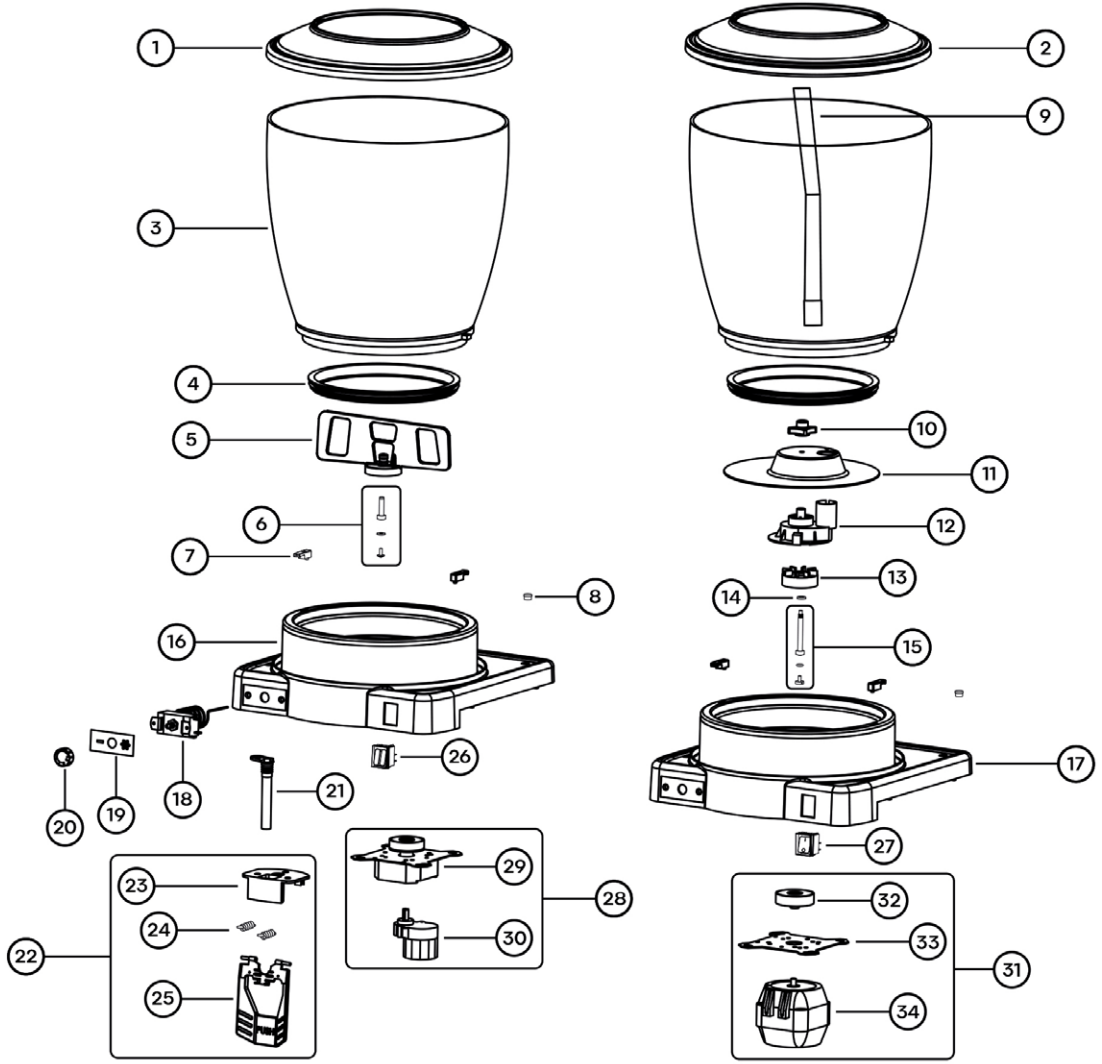

Panoramik 22 Twin Patlamış Parça Görseli

Panoramik 22 Twin Yedek Parça Listesi

RESİM NO	STOK KODU	PARÇA ADI	BİRİM FİYAT
1	YM-0038	PANORAMİK 22 L KARIŞTIRICILI MODEL HAZNE KAPAĞI	14,00 EUR
2	YM-0572	PANORAMİK 22 L FİSKİYELİ MODEL HAZNE KAPAĞI	19,00 EUR
3	YM-0033	PANORAMİK 22 L HAZNE	35,00 EUR
4	YM-0128	PANORAMİK 22/40 L HAZNE CONTASI	7,00 EUR
5	YM-0251	PANORAMİK 22/40 L KARIŞTIRICI PALET	9,50 EUR
6	YM-0674	PANORAMİK KARIŞTIRICI PALET MİLİ TAKIM	4,00 EUR
7	YM-0246	PANORAMİK 22/40 L HAZNE KİLİTLEME TIRNAĞI	1,00 EUR
8	YM-0409	KLASİK/PANORAMİK TABLA VİDA TAPASI	1,00 EUR
9	YM-0031	PANORAMİK 22 L FİSKİYE BORUSU	7,00 EUR
10	YM-1587	FİSKİYE ŞAPKASI KELEBEK SOMUNU	3,00 EUR
11	YM-0244	PANORAMİK FİSKİYE ŞAPKASI	9,50 EUR
12	YM-0260	PANORAMİK SALLYANGOZ POMPA GÖVDESİ	6,00 EUR
13	YM-0481	SALLYANGOZ POMPA MIKNATISI	5,00 EUR
14	YM-0113	POMPA MIKNATIS PULU	1,00 EUR
15	YM-0242	PANORAMİK FİSKİYE MIKNATIS MİLİ TAKIM	5,00 EUR
16	YM-1076	PANORAMİK 22 TWIN KARIŞTIRICILI ANALOG TABLA TAKIM	105,00 EUR
17	YM-1008	PANORAMİK 22 TWIN FİSKİYELİ ANALOG TABLA TAKIM	105,00 EUR
18	YM-0202	ANALOG TERMOSTAT	8,00 EUR
19	YM-0506	ANALOG TERMOSTAT ETİKETİ	1,00 EUR
20	YM-0421	TERMOSTAT DÜĞMESİ	2,00 EUR
21	YM-0219	PANORAMİK 22/40 L MUSLUK HORTUMU	3,00 EUR
22	YM-0257	PANORAMİK 22/40 L MUSLUK TAKIMI	11,00 EUR
23	YM-0255	PANORAMİK MUSLUK GÖVDE	3,00 EUR
24	YM-0198	KLASİK/PANORAMİK MUSLUK YAYI (1 ADET)	1,00 EUR
25	YM-0220	KLASİK/PANORAMİK MUSLUK KOLU	5,00 EUR
26	YM-0717	PANORAMİK 22 TWIN 1-0 İKİLİ ANAHTAR	4,00 EUR
27	YM-0502	ON OFF IŞIKLI ANAHTAR KÖRÜKLÜ	4,00 EUR
28	YM-1232	PANORAMİK KARIŞTIRMA MOTORU TAKIM 30 RPM MECHTEX	60,00 EUR
29	YM-0675	PANORAMİK KARIŞTIRICI MOTOR MIKNATIS TAKIMI	10,00 EUR
30	YM-1080	PANORAMİK KARIŞTIRMA MOTORU 30 RPM MECHTEX	50,00 EUR
31	YM-0243	PANORAMİK FİSKİYE MOTOR TAKIMI	45,00 EUR
32	YM-0511	FİSKİYE MOTOR MIKNATISI	5,00 EUR
33	YM-0425	PANORAMİK MOTOR SACI	5,00 EUR
34	YM-0274	RULMANLI FİSKİYE MOTORU 10/36W WEIGUANG	37,00 EUR
35	YM-0723	PANORAMİK 22 TWIN ÖN KAPAK SARI	19,00 EUR
36	YM-0724	PANORAMİK 22 TWIN ÖN KAPAK SİYAH	19,00 EUR
37	YM-1387	PANORAMİK 22 TWIN SOL KAPAK SARI	14,00 EUR
38	YM-1389	PANORAMİK 22 TWIN SOL KAPAK SİYAH	14,00 EUR
39	YM-1386	PANORAMİK 22 TWIN SAĞ KAPAK SARI	14,00 EUR
40	YM-1388	PANORAMİK 22 TWIN SAĞ KAPAK SİYAH	14,00 EUR
41	YM-0727	PANORAMİK 22 TWIN ARKA KAPAK SARI	19,00 EUR
42	YM-0728	PANORAMİK 22 TWIN ARKA KAPAK SİYAH	19,00 EUR
43	YM-1399	PANORAMİK 22 TWIN KOMPRESÖR R134	130,00 EUR
44	YM-1400	PANORAMİK 22 TWIN KOMPRESÖR R290	130,00 EUR
45	YM-0349	SELENOİD GÖVDE 1 GİRİŞ 2 ÇIKIŞ	60,00 EUR
46	YM-0611	SELENOİD BOBİNİ (CEME)(1 ADET)	15,00 EUR
47	YM-0902	FAN MOTORU 7W	26,00 EUR
48	YM-0029	20 CM 34 DERECE FAN KANADI (40 L - MM44 - MMM30)	4,00 EUR
49	YM-0543	15 GR DRYER	3,00 EUR
50	YM-0254	PANORAMİK 22/40 L KONDENSER	70,00 EUR
51	YM-0702	DAMLALIK KOMPLE YENİ MODEL	9,50 EUR
52	YM-0102	MAKİNE AYAK NYLON6	2,00 EUR
53	YM-0143	KABLO RAKORU PG9	3,00 EUR
54	YM-0123	FİŞLİ KABLO EU 3X0,75MM 2 M	6,00 EUR