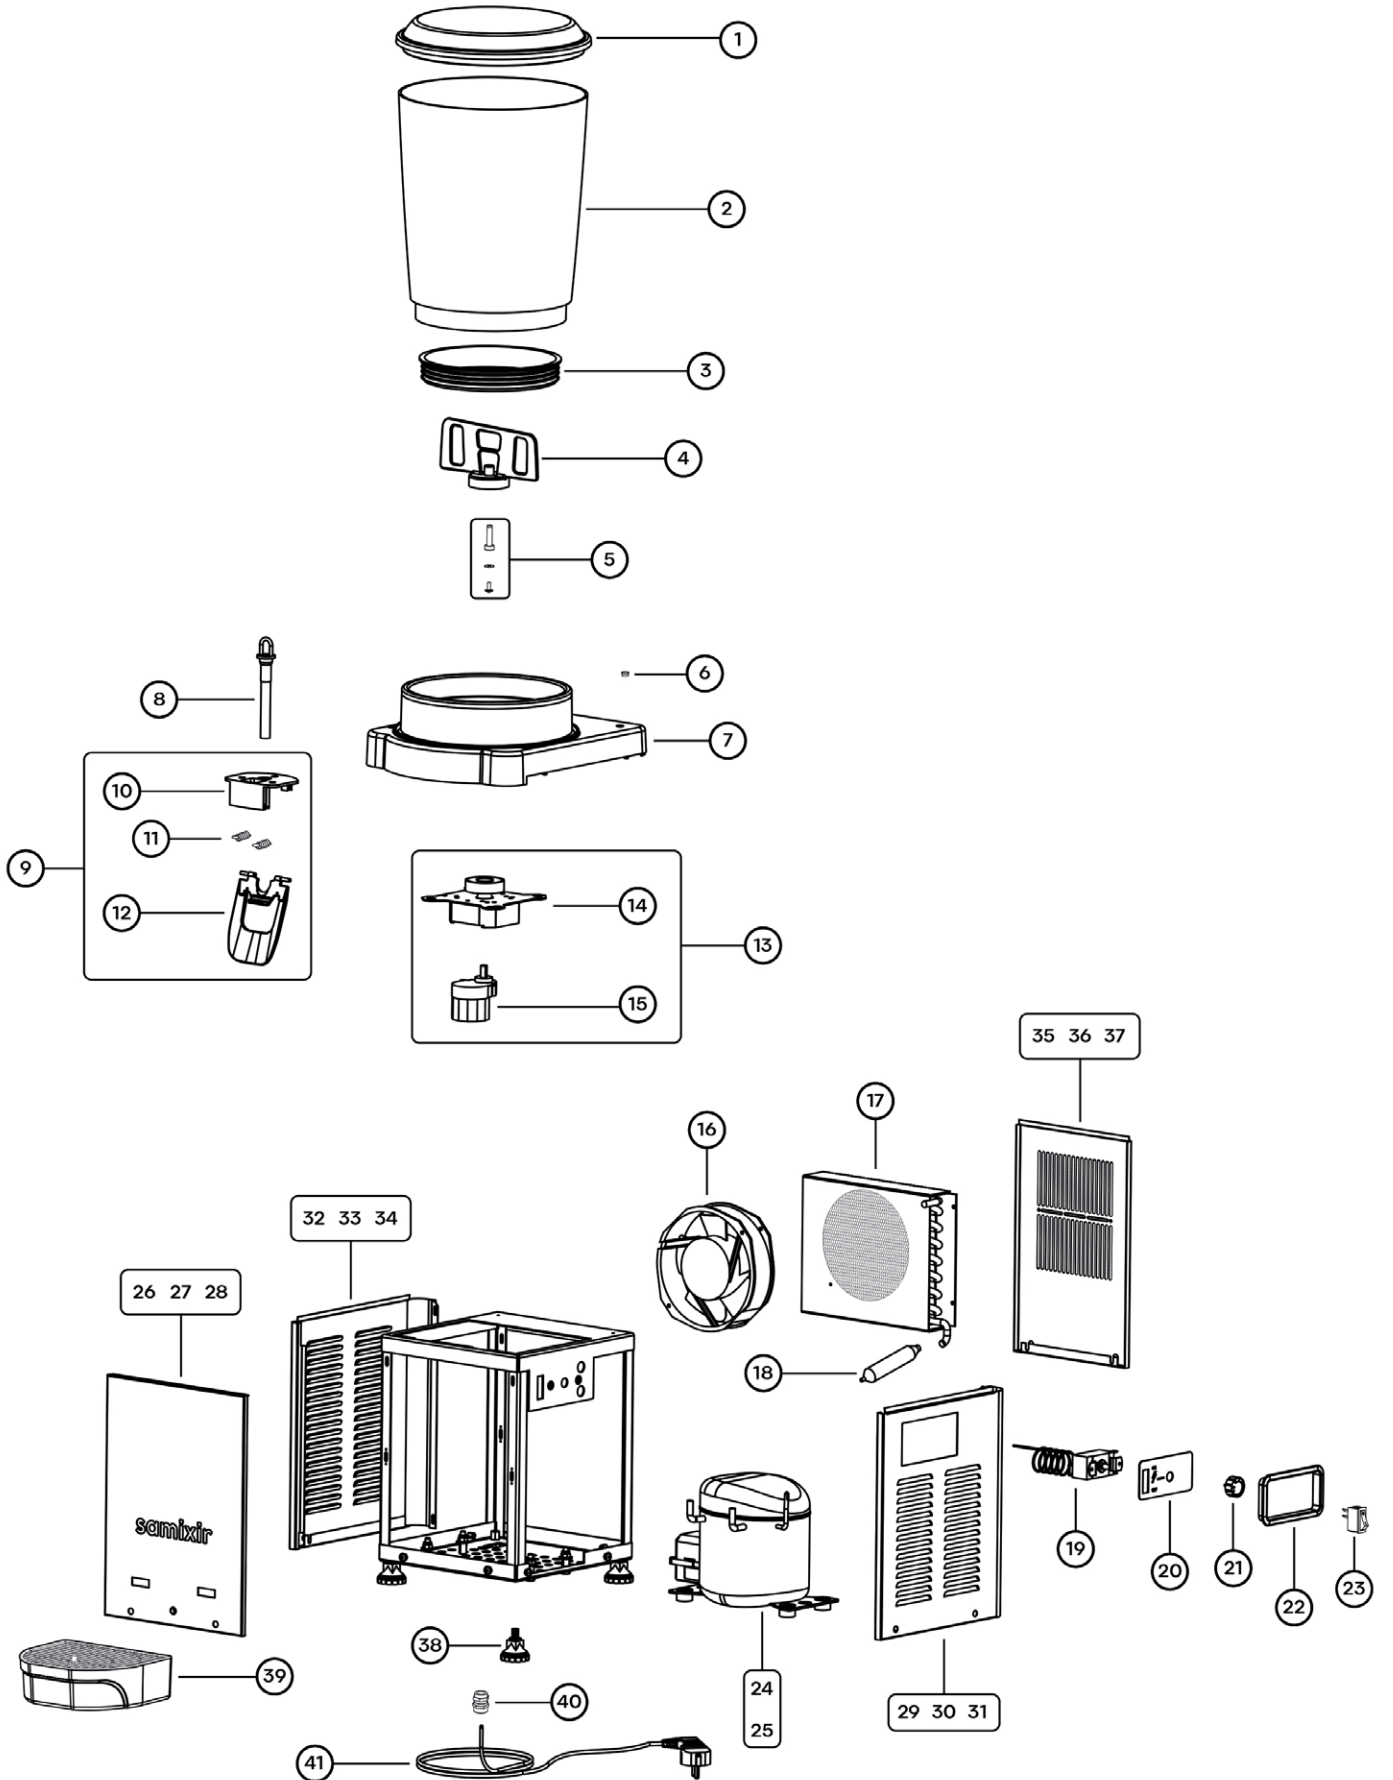

Panoramik M10 Analog Patlamış Parça Görseli

Panoramik M10 Analog Yedek Parça Listesi

RESİM NO	STOK KODU	PARÇA ADI	BİRİM FİYAT
1	YM-0667	PANORAMİK 10 L HAZNE KAPAĞI ŞEFFAF	12,00 EUR
2	YM-0664	PANORAMİK 10 L HAZNE	30,00 EUR
3	YM-0669	PANORAMİK 10 L HAZNE CONTASI	7,00 EUR
4	YM-0673	PANORAMİK 10 L KARIŞTIRICI PALET	9,50 EUR
5	YM-0674	PANORAMİK KARIŞTIRICI PALET MİLİ TAKIM	4,00 EUR
6	YM-0678	PANORAMİK 10 L TABLA VİDA TAPASI	1,00 EUR
7	YM-0677	PANORAMİK 10 L KARIŞTIRICILI ANALOG TABLA TAKIM	90,00 EUR
8	YM-0670	PANORAMİK 10 L MUSLUK HORTUMU	3,00 EUR
9	YM-0671	PANORAMİK 10 L MUSLUK TAKIMI	11,00 EUR
10	YM-0255	PANORAMİK MUSLUK GÖVDE	3,00 EUR
11	YM-0198	KLASİK/PANORAMİK MUSLUK YAYI (1 ADET)	1,00 EUR
12	YM-0672	PANORAMİK 10 L MUSLUK KOLU	5,00 EUR
13	YM-1232	PANORAMİK KARIŞTIRMA MOTORU TAKIM 30 RPM MECHTEX	60,00 EUR
14	YM-0675	PANORAMİK KARIŞTIRICI MOTOR MIKNATIS TAKIMI	10,00 EUR
15	YM-1080	PANORAMİK KARIŞTIRMA MOTORU 30 RPM MECHTEX	50,00 EUR
16	YM-1437	PANORAMİK 10 L OVAL FAN 170X38X23	20,00 EUR
17	YM-0679	PANORAMİK 10 L KONDENSER	45,00 EUR
18	YM-0013	13,5 GR DRYER 6,35X2,5MM	3,00 EUR
19	YM-0202	ANALOG TERMOSTAT	8,00 EUR
20	YM-0676	PANORAMİK 10 L TERMOSTAT ETİKETİ	2,00 EUR
21	YM-0421	TERMOSTAT DÜĞMESİ	2,00 EUR
22	YM-0693	PANORAMİK 10 L ANAHTAR ÇERÇEVESİ	3,00 EUR
23	YM-0412	ON OFF TEKLİ İŞİKSİZ ANAHTAR (BOLTEK)	3,00 EUR
24	YM-0438	PANORAMİK 10 L KOMPRESÖR R134	100,00 EUR
25	YM-0907	PANORAMİK 10 L KOMPRESÖR R290	100,00 EUR
26	YM-0680	PANORAMİK 10 L ÖN KAPAK SARI	13,00 EUR
27	YM-0681	PANORAMİK 10 L ÖN KAPAK SİYAH	13,00 EUR
28	YM-0682	PANORAMİK 10 L ÖN KAPAK INOX	24,00 EUR
29	YM-0686	PANORAMİK 10 L SOL KAPAK SARI	13,00 EUR
30	YM-0687	PANORAMİK 10 L SOL KAPAK SİYAH	13,00 EUR
31	YM-0688	PANORAMİK 10 L SOL KAPAK INOX	24,00 EUR
32	YM-0683	PANORAMİK 10 L SAĞ KAPAK SARI	13,00 EUR
33	YM-0684	PANORAMİK 10 L SAĞ KAPAK SİYAH	13,00 EUR
34	YM-0685	PANORAMİK 10 L SAĞ KAPAK INOX	24,00 EUR
35	YM-0689	PANORAMİK 10 L ARKA KAPAK SARI	13,00 EUR
36	YM-0690	PANORAMİK 10 L ARKA KAPAK SİYAH	13,00 EUR
37	YM-0691	PANORAMİK 10 L ARKA KAPAK INOX	24,00 EUR
38	YM-0102	MAKİNE AYAK NYLON6	2,00 EUR
39	YM-0702	DAMLALIK KOMPLE YENİ MODEL	9,50 EUR
40	YM-0142	KABLO RAKORU PG7	2,00 EUR
41	YM-0123	FİŞLİ KABLO EU 3X0,75MM 2 M	6,00 EUR